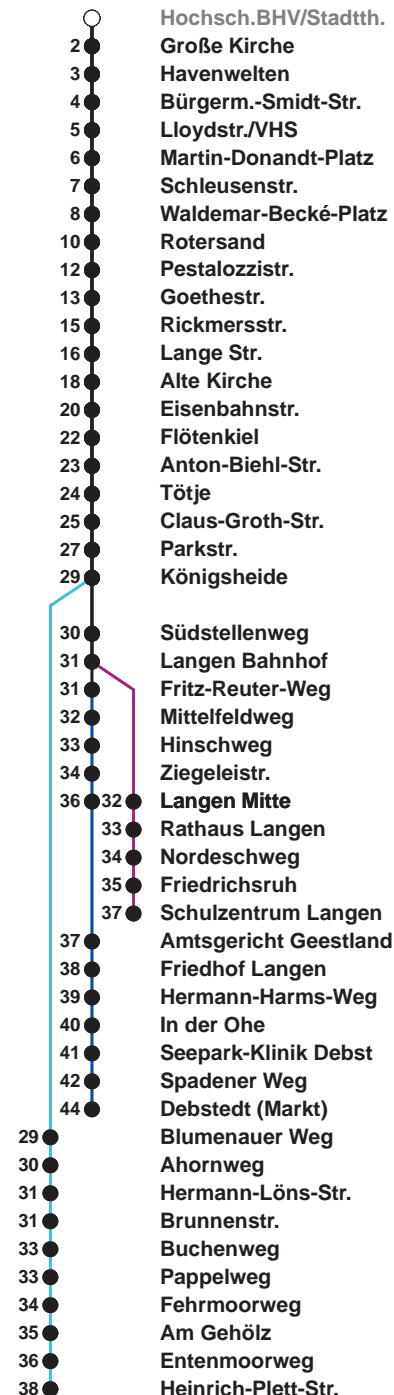

504	SZ Langen
505	Debstedt
506	Leherheide Ost

Uhr	Montag - Freitag	Samstag	Sonn-/ Feiertag
4			
5	01 ^B 24 54 ^B	25 ^A 55	
6	17 28 ^C 39 ^S 51 ^B	25 55	
7	01 11 21 31 41 51	25 55	25 ^A 55
8	01 11 21 31 41 51	25 48	25 55
9	01 11 21 31 41 51	03 18 33 48	25 55
10	01 11 21 31 41 51	03 18 33 48	25 55
11	01 11 21 31 41 51	03 18 33 48	21 41
12	01 11 [Ⓢ] 21 31 41 [Ⓢ] 51	03 18 33 48	01 21 41
13	01 11 21 31 41 51	03 18 33 48	01 21 41
14	01 11 21 ^B 31 41 51	03 18 33 48	01 21 41
15	01 11 21 ^B 31 41 51	03 18 33 48	01 21 41
16	01 11 21 ^B 31 41 51	03 18 33 48	01 21 41
17	01 11 21 31 41 51	03 18 33 48	01 21 41
18	01 11 21 30 39 47	03 18 34 49	01 22 42
19	02 17 32 47	04 19 34 49	02 22 42
20	02 38	04 23 38 52	02 38
21	07 38	07 22 37	07 37
22	07 37	07 37	07 37
23	07 37 ^D	07 37	07 37
0	07	07	07
1			

Linienverlauf und Fahrzeit in Min.

Heiligabend und Silvester nach Sonderfahrplan

- A bis Alte Kirche
- B bis Gewerbegebiet Debstedt
- C bis Rotersand, weiter als L 512
- D bis Debstedt (Markt)
- S bis Schulzentrum Langen
- Ⓢ ab SZ Langen an Schultagen in Nds. nach Debstedt

nächste Verkaufsstelle:
BREMERHAVEN BUS Kundencenter Mitte, Bgm.-Smidt-Str. 73

Ohne Gewähr Gültig ab 27.02.2023

www.bremerhavenbus.de