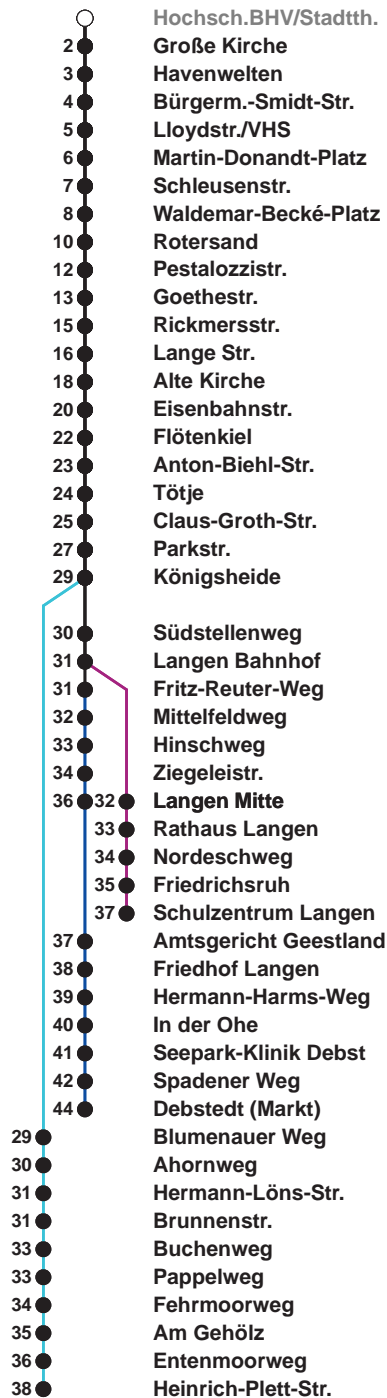

<b>504</b>	<b>SZ Langen</b>
<b>505</b>	<b>Debstedt</b>
<b>506</b>	<b>Leherheide Ost</b>

Uhr	Montag - Freitag	Samstag	Sonn-/ Feiertag
4			
5	01 <sup>B</sup> 24 54 <sup>B</sup>	25 <sup>A</sup> 55	
6	17 28 <sup>C</sup> 39 <sup>S</sup> 51 <sup>B</sup>	25 55	
7	01 11 21 31 41 51	25 55	25 <sup>A</sup> 55
8	01 11 21 31 41 51	25 48	25 55
9	01 11 21 31 41 51	03 18 33 48	25 55
10	01 11 21 31 41 51	03 18 33 48	25 55
11	01 11 21 31 41 51	03 18 33 48	21 41
12	01 11 <sup>Ⓢ</sup> 21 31 41 <sup>Ⓢ</sup> 51	03 18 33 48	01 21 41
13	01 11 21 31 41 51	03 18 33 48	01 21 41
14	01 11 21 <sup>B</sup> 31 41 51	03 18 33 48	01 21 41
15	01 11 21 <sup>B</sup> 31 41 51	03 18 33 48	01 21 41
16	01 11 21 <sup>B</sup> 31 41 51	03 18 33 48	01 21 41
17	01 11 21 31 41 51	03 18 33 48	01 21 41
18	01 11 21 30 39 47	03 18 34 49	01 22 42
19	02 17 32 47	04 19 34 49	02 22 42
20	02 38	04 23 38 52	02 38
21	07 38	07 22 37	07 37
22	07 37	07 37	07 37
23	07 37 <sup>D</sup>	07 37	07 37
0	07	07	07
1			

Linienverlauf und Fahrzeit in Min.

Heiligabend und Silvester nach Sonderfahrplan

- A bis Alte Kirche
- B bis Gewerbegebiet Debstedt
- C bis Rotersand, weiter als L 512
- D bis Debstedt (Markt)
- S bis Schulzentrum Langen
- Ⓢ ab SZ Langen an Schultagen in Nds. nach Debstedt