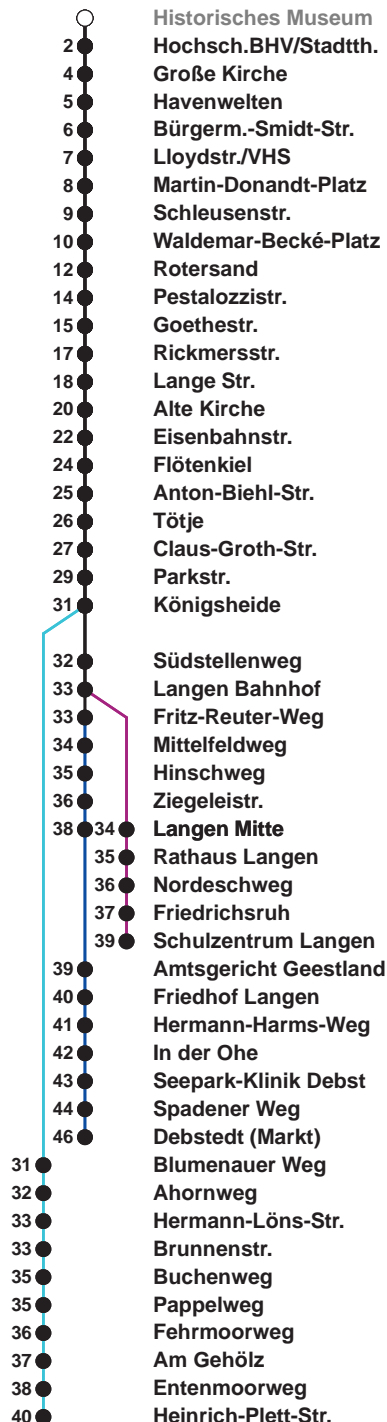

504	SZ Langen
505	Debstedt
506	Leherheide Ost

Uhr	Montag - Freitag	Samstag	Sonn-/ Feiertag
4			
5	00 ^B 23 53 ^B	24 ^A 54	
6	15 26 ^C 37 ^S 49 ^B 59	24 54	
7	09 19 29 39 49 59	24 54	24 ^A 54
8	09 19 29 39 49 59	24 46	24 54
9	09 19 29 39 49 59	01 16 31 46	24 54
10	09 19 29 39 49 59	01 16 31 46	24 54
11	09 19 29 39 49 59	01 16 31 46	19 39 59
12	09 [Ⓢ] 19 29 39 [Ⓢ] 49 59	01 16 31 46	19 39 59
13	09 19 29 39 49 59	01 16 31 46	19 39 59
14	09 19 ^B 29 39 49 59	01 16 31 46	19 39 59
15	09 19 ^B 29 39 49 59	01 16 31 46	19 39 59
16	09 19 ^B 29 39 49 59	01 16 31 46	19 39 59
17	09 19 29 39 49 59	01 16 31 46	19 39 59
18	09 19 28 37 45	01 16 32 47	20 40
19	00 15 30 45	02 17 32 47	00 20 40
20	00 36	02 21 36 51	00 36
21	06 36	06 21 36	06 36
22	06 36	06 36	06 36
23	06 36 ^D	06 36	06 36
0	06	06	06
1			

Linienverlauf und Fahrzeit in Min.

Heiligabend und Silvester nach Sonderfahrplan

- A bis Alte Kirche
- B bis Gewerbegebiet Debstedt
- C bis Rotersand, weiter als L 512
- D bis Debstedt (Markt)
- S bis Schulzentrum Langen
- Ⓢ ab SZ Langen an Schultagen in Nds. nach Debstedt

nächste Verkaufsstelle:
Tabak & Mehr, Ludwigstr. 4

Ohne Gewähr Gültig ab 27.02.2023

www.bremerhavenbus.de