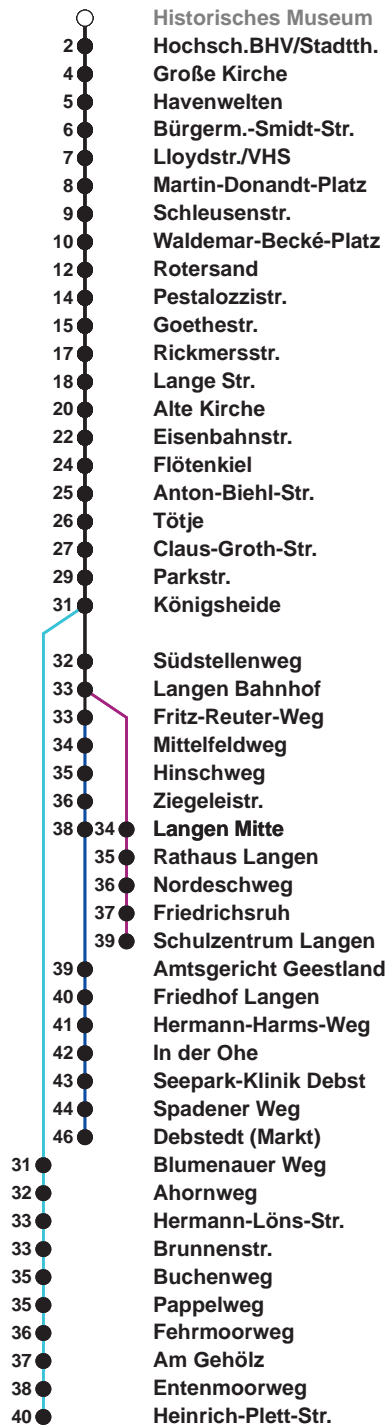

504	SZ Langen
505	Debstedt
506	Leherheide Ost

Uhr	Montag - Freitag	Samstag	Sonn-/ Feiertag
4			
5	00 ^B 23 53 ^B	24 ^A 54	
6	15 26 ^C 37 ^S 49 ^B 59	24 54	
7	09 19 29 39 49 59	24 54	24 ^A 54
8	09 19 29 39 49 59	24 46	24 54
9	09 19 29 39 49 59	01 16 31 46	24 54
10	09 19 29 39 49 59	01 16 31 46	24 54
11	09 19 29 39 49 59	01 16 31 46	19 39 59
12	09 [Ⓢ] 19 29 39 [Ⓢ] 49 59	01 16 31 46	19 39 59
13	09 19 29 39 49 59	01 16 31 46	19 39 59
14	09 19 ^B 29 39 49 59	01 16 31 46	19 39 59
15	09 19 ^B 29 39 49 59	01 16 31 46	19 39 59
16	09 19 ^B 29 39 49 59	01 16 31 46	19 39 59
17	09 19 29 39 49 59	01 16 31 46	19 39 59
18	09 19 28 37 45	01 16 32 47	20 40
19	00 15 30 45	02 17 32 47	00 20 40
20	00 36	02 21 36 51	00 36
21	06 36	06 21 36	06 36
22	06 36	06 36	06 36
23	06 36 ^D	06 36	06 36
0	06	06	06
1			

Linienverlauf und Fahrtzeit in Min.

Heiligabend und Silvester nach Sonderfahrplan

- A bis Alte Kirche
- B bis Gewerbegebiet Debstedt
- C bis Rotersand, weiter als L 512
- D bis Debstedt (Markt)
- S bis Schulzentrum Langen
- Ⓢ ab SZ Langen an Schultagen in Nds. nach Debstedt

nächste Verkaufsstelle:
Tabak & Mehr, Ludwigstr. 4

Ohne Gewähr Gültig ab 27.02.2023

www.bremerhavenbus.de