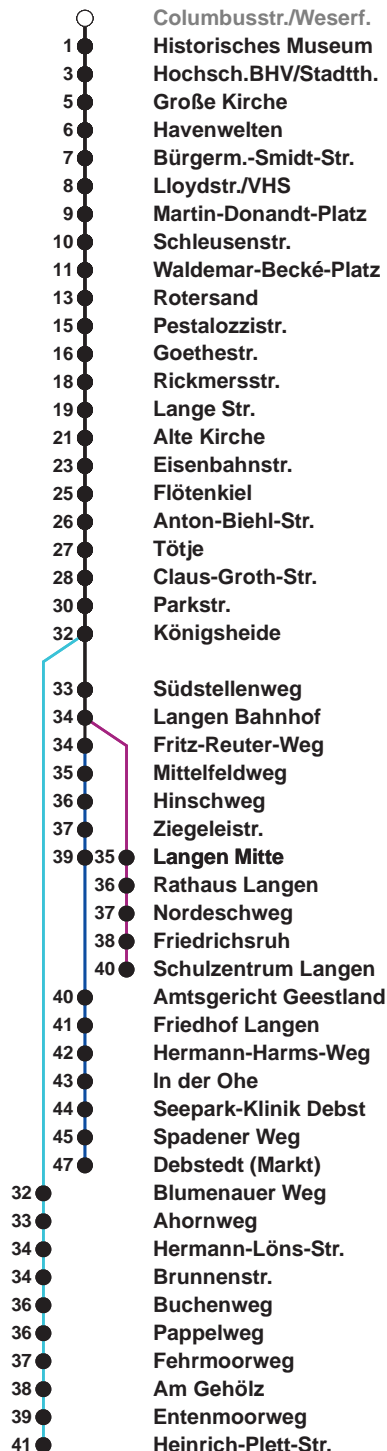

504	SZ Langen
505	Debstedt
506	Leherheide Ost

Uhr	Montag - Freitag	Samstag	Sonn-/ Feiertag
4	59 ^B		
5	22 52 ^B	23 ^A 53	
6	14 25 ^C 36 ^S 48 ^B 58	23 53	
7	08 18 28 38 48 58	23 53	23 ^A 53
8	08 18 28 38 48 58	23 45	23 53
9	08 18 28 38 48 58	00 15 30 45	23 53
10	08 18 28 38 48 58	00 15 30 45	23 53
11	08 18 28 38 48 58	00 15 30 45	18 38 58
12	08 [Ⓢ] 18 28 38 [Ⓢ] 48 58	00 15 30 45	18 38 58
13	08 18 28 38 48 58	00 15 30 45	18 38 58
14	08 18 ^B 28 38 48 58	00 15 30 45	18 38 58
15	08 18 ^B 28 38 48 58	00 15 30 45	18 38 58
16	08 18 ^B 28 38 48 58	00 15 30 45	18 38 58
17	08 18 28 38 48 58	00 15 30 45	18 38 58
18	08 18 27 36 44 59	00 15 31 46	19 39 59
19	14 29 44 59	01 16 31 46	19 39 59
20	35	01 20 35 50	35
21	05 35	05 20 35	05 35
22	05 35	05 35	05 35
23	05 35 ^D	05 35	05 35
0	05	05	05
1			

Linienverlauf und Fahrtzeit in Min.

Heiligabend und Silvester nach Sonderfahrplan

- A bis Alte Kirche
- B bis Gewerbegebiet Debstedt
- C bis Rotersand, weiter als L 512
- D bis Debstedt (Markt)
- S bis Schulzentrum Langen
- Ⓢ ab SZ Langen an Schultagen in Nds. nach Debstedt

nächste Verkaufsstelle:
Tabak & Mehr, Ludwigstr. 4

Ohne Gewähr Gültig ab 27.02.2023

www.bremerhavenbus.de