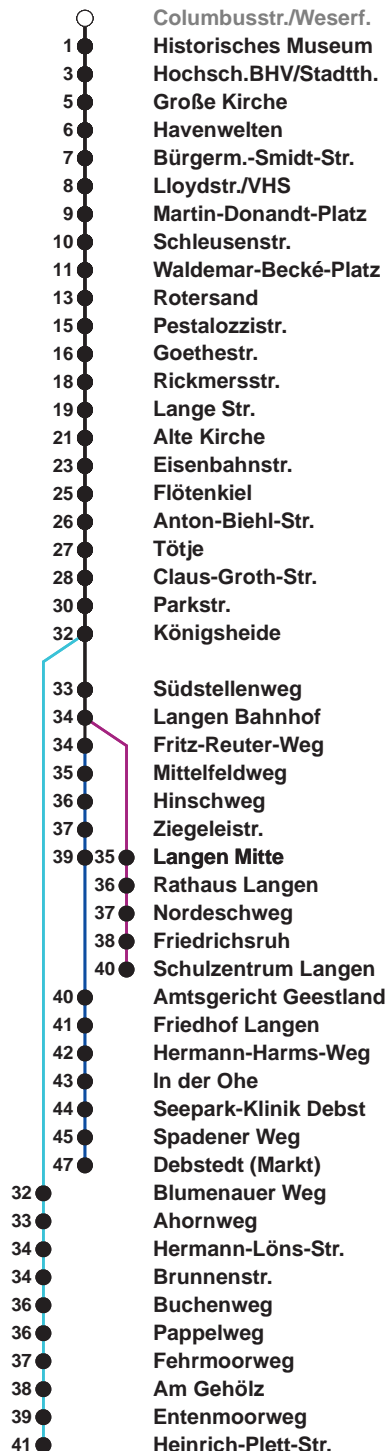

504	SZ Langen
505	Debstedt
506	Leherheide Ost

Uhr	Montag - Freitag	Samstag	Sonn-/ Feiertag
4	59 ^B		
5	22 52 ^B	23 ^A 53	
6	14 25 ^C 36 ^S 48 ^B 58	23 53	
7	08 18 28 38 48 58	23 53	23 ^A 53
8	08 18 28 38 48 58	23 45	23 53
9	08 18 28 38 48 58	00 15 30 45	23 53
10	08 18 28 38 48 58	00 15 30 45	23 53
11	08 18 28 38 48 58	00 15 30 45	18 38 58
12	08 [Ⓢ] 18 28 38 [Ⓢ] 48 58	00 15 30 45	18 38 58
13	08 18 28 38 48 58	00 15 30 45	18 38 58
14	08 18 ^B 28 38 48 58	00 15 30 45	18 38 58
15	08 18 ^B 28 38 48 58	00 15 30 45	18 38 58
16	08 18 ^B 28 38 48 58	00 15 30 45	18 38 58
17	08 18 28 38 48 58	00 15 30 45	18 38 58
18	08 18 27 36 44 59	00 15 31 46	19 39 59
19	14 29 44 59	01 16 31 46	19 39 59
20	35	01 20 35 50	35
21	05 35	05 20 35	05 35
22	05 35	05 35	05 35
23	05 35 ^D	05 35	05 35
0	05	05	05
1			

Linienverlauf und Fahrzeit in Min.

Heiligabend und Silvester nach Sonderfahrplan

- A bis Alte Kirche
- B bis Gewerbegebiet Debstedt
- C bis Rotersand, weiter als L 512
- D bis Debstedt (Markt)
- S bis Schulzentrum Langen
- Ⓢ ab SZ Langen an Schultagen in Nds. nach Debstedt

nächste Verkaufsstelle:
Tabak & Mehr, Ludwigstr. 4

Ohne Gewähr Gültig ab 27.02.2023

www.bremerhavenbus.de