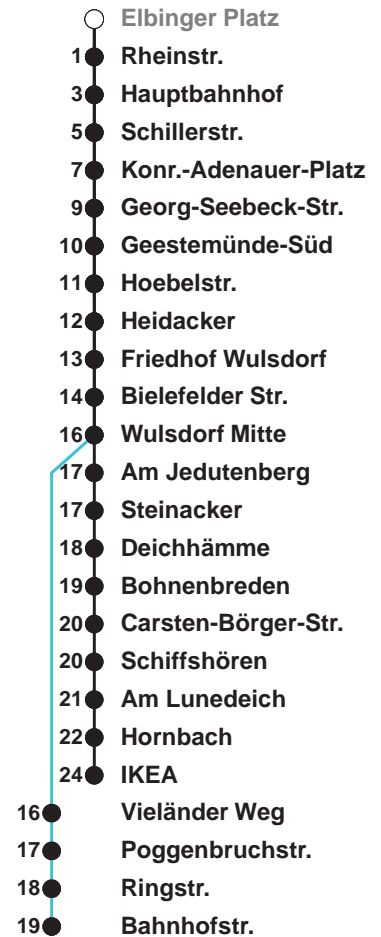

504	IKEA
505	IKEA
506	Wulsdorf Bahnhofstr.

Uhr	Montag - Freitag	Samstag	Sonn-/ Feiertag
4			
5	16 47 57 ^A	25 ^{AH} 55 ^B	
6	13 28 ^{AH} 47 ^{AH} 57	25 ^{AH} 55 ^B	
7	07 ^{AH} 17 27 37 ^{AH} 47 57	25 ^{AH} 55 ^B	55 ^B
8	07 ^{AH} 17 27 37 ^{AH} 47 57	25 ^D	25 ^D 55 ^B
9	07 17 27 37 47 57	02 17 32 47	25 ^D 55 ^B
10	07 17 27 37 47 57	02 17 32 47	25 ^D 55 ^E
11	07 17 27 37 47 57	02 17 32 47	31 51 ^E
12	07 17 27 37 47 57	02 17 32 47	11 31 ^E 51
13	07 17 27 37 47 57	02 17 32 47	11 ^E 31 51 ^E
14	07 17 27 37 47 57	02 17 32 47	11 31 ^E 51
15	07 17 27 37 47 57	02 17 32 47	11 ^E 31 51 ^E
16	07 17 27 37 47 57	02 17 32 47	11 31 ^E 51
17	07 17 27 37 47 57	02 17 32 47	11 ^E 31 51 ^E
18	07 17 27 37 47	02 17 32 47	11 31 ^E 51
19	02 17 32 47	02 17 32 47	11 ^C 31 51 ^E
20	02 17 37	02 ^C 16 22 ^E 37 52 ^E	11 37 ^E
21	07 ^B 37 ^D	07 22 ^C 37 ^D 52 ^C	07 ^B 37 ^D
22	07 ^B 37 ^D	07 37 ^D	07 ^B 37 ^D
23	07 ^B 37 ^D	07 ^B 37 ^D	07 ^B 37 ^D
0	07 ^B	07 ^B	07 ^B
1			

Linienvverlauf und Fahrtzeit in Min.

Heiligabend und Silvester nach Sonderfahrplan

- A ab Hbf als L 514 über Fischereihafen nach Bohmsiel
- B über C.-Börger-Str. bis Bahnhofstr.
- C bis Carsten-Börger-Str/Ost
- D über Bahnhofstr. bis C.-Börger-Str.
- E bis C.-Börger-Str.
- H bis Hauptbahnhof

nächste Verkaufsstelle:
Kiosk, Georgstr. 37

Ohne Gewähr Gültig ab 27.02.2023