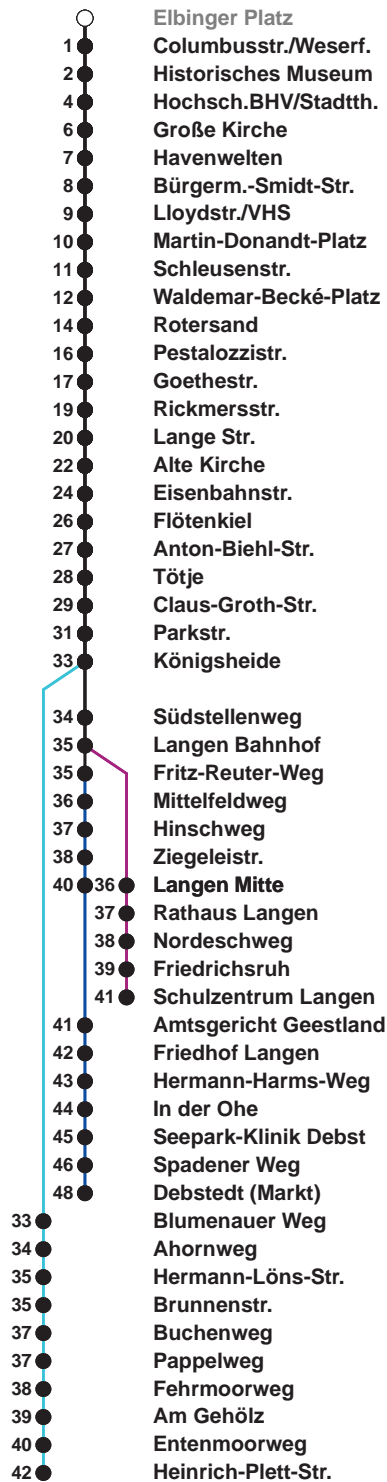

504	SZ Langen
505	Debstedt
506	Leherheide Ost

Uhr	Montag - Freitag	Samstag	Sonn-/ Feiertag
4	58 ^B		
5	21 51 ^B	22 ^A 52	
6	13 24 ^C 35 ^S 47 ^B 57	22 52	
7	07 17 27 37 47 57	22 52	22 ^A 52
8	07 17 27 37 47 57	22 44 59	22 52
9	07 17 27 37 47 57	14 29 44 59	22 52
10	07 17 27 37 47 57	14 29 44 59	22 52
11	07 17 27 37 47 57	14 29 44 59	17 37 57
12	07 [Ⓢ] 17 27 37 [Ⓢ] 47 57	14 29 44 59	17 37 57
13	07 17 27 37 47 57	14 29 44 59	17 37 57
14	07 17 ^B 27 37 47 57	14 29 44 59	17 37 57
15	07 17 ^B 27 37 47 57	14 29 44 59	17 37 57
16	07 17 ^B 27 37 47 57	14 29 44 59	17 37 57
17	07 17 27 37 47 57	14 29 44 59	17 37 57
18	07 17 26 35 43 58	14 30 45	18 38 58
19	13 28 43 58	00 15 30 45	18 38 58
20	34	00 19 34 49	34
21	04 34	04 19 34	04 34
22	04 34	04 34	04 34
23	04 34 ^D	04 34	04 34
0	04	04	04
1			

Linienvverlauf und Fahrtzeit in Min.

Heiligabend und Silvester nach Sonderfahrplan

- A bis Alte Kirche
- B bis Gewerbegebiet Debstedt
- C bis Rotersand, weiter als L 512
- D bis Debstedt (Markt)
- S bis Schulzentrum Langen
- Ⓢ ab SZ Langen an Schultagen in Nds. nach Debstedt

nächste Verkaufsstelle:
Kiosk, Georgstr. 37

Ohne Gewähr Gültig ab 27.02.2023