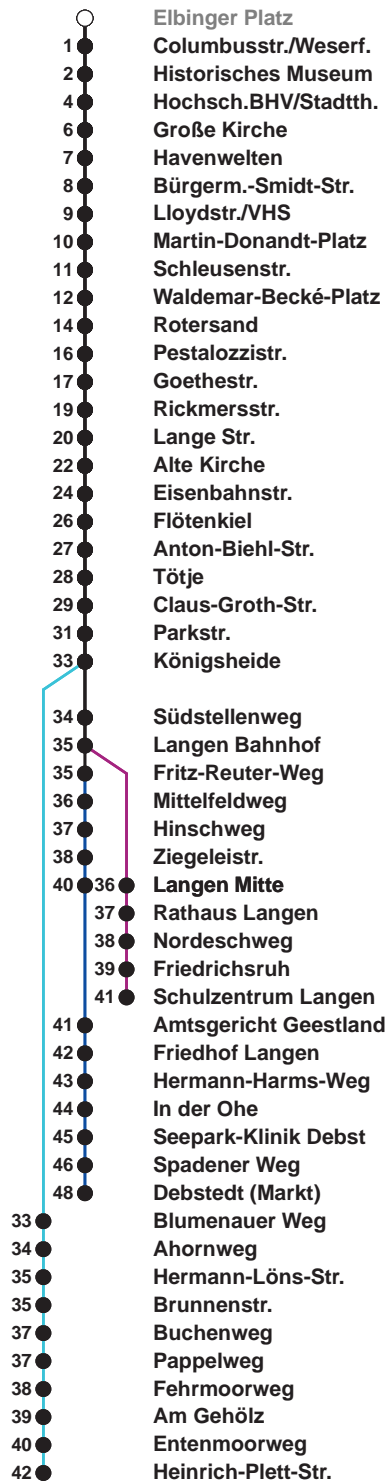

<b>504</b>	<b>SZ Langen</b>
<b>505</b>	<b>Debstedt</b>
<b>506</b>	<b>Leherheide Ost</b>

Uhr	Montag - Freitag	Samstag	Sonn-/ Feiertag
4	58 <sup>B</sup>		
5	21 51 <sup>B</sup>	22 <sup>A</sup> 52	
6	13 24 <sup>C</sup> 35 <sup>S</sup> 47 <sup>B</sup> 57	22 52	
7	07 17 27 37 47 57	22 52	22 <sup>A</sup> 52
8	07 17 27 37 47 57	22 44 59	22 52
9	07 17 27 37 47 57	14 29 44 59	22 52
10	07 17 27 37 47 57	14 29 44 59	22 52
11	07 17 27 37 47 57	14 29 44 59	17 37 57
12	07 <sup>Ⓢ</sup> 17 27 37 <sup>Ⓢ</sup> 47 57	14 29 44 59	17 37 57
13	07 17 27 37 47 57	14 29 44 59	17 37 57
14	07 17 <sup>B</sup> 27 37 47 57	14 29 44 59	17 37 57
15	07 17 <sup>B</sup> 27 37 47 57	14 29 44 59	17 37 57
16	07 17 <sup>B</sup> 27 37 47 57	14 29 44 59	17 37 57
17	07 17 27 37 47 57	14 29 44 59	17 37 57
18	07 17 26 35 43 58	14 30 45	18 38 58
19	13 28 43 58	00 15 30 45	18 38 58
20	34	00 19 34 49	34
21	04 34	04 19 34	04 34
22	04 34	04 34	04 34
23	04 34 <sup>D</sup>	04 34	04 34
0	04	04	04
1			

Linienvverlauf und Fahrtzeit in Min.

Heiligabend und Silvester nach Sonderfahrplan

- A bis Alte Kirche
- B bis Gewerbegebiet Debstedt
- C bis Rotersand, weiter als L 512
- D bis Debstedt (Markt)
- S bis Schulzentrum Langen
- Ⓢ ab SZ Langen an Schultagen in Nds. nach Debstedt

nächste Verkaufsstelle:  
Kiosk, Georgstr. 37

Ohne Gewähr Gültig ab 27.02.2023