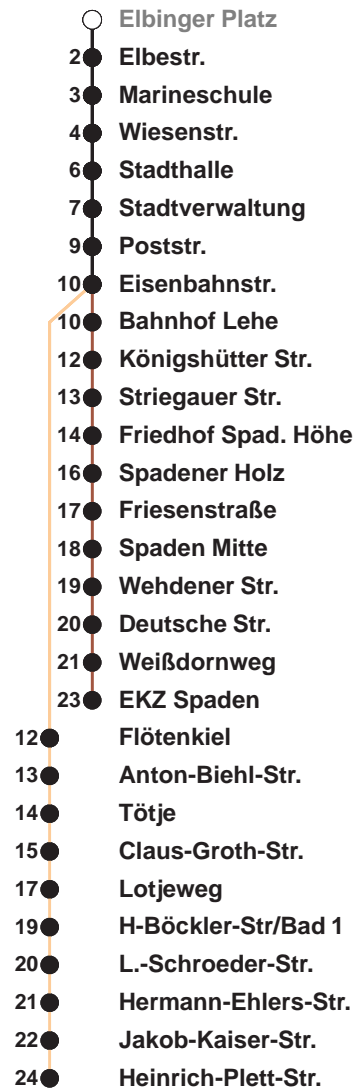

503

Leherheide West

507

Spaden

Uhr	Montag - Freitag	Samstag	Sonn-/ Feiertag
3			
4			
5		26 _A	
6	00 10 25 40 55	26 _A	
7	10 25 40 55	26 _A	26 _A
8	10 25 40 55	26 55	26 _A
9	10 25 40 55	10 25 40 55	26 _A
10	10 25 40 55	10 25 40 55	26 _A 56
11	10 25 40 55	10 25 40 55	41
12	10 25 40 55	10 25 40 55	21
13	10 14 [Ⓢ] 25 40 55	10 25 40 55	01 41
14	10 25 40 55	10 25 40 55	21
15	10 25 40 55	10 25 40 55	01 41
16	10 25 40 55	10 33	21
17	10 25 40 55	03 33	01 41
18	10 25 39 54	03 33	21
19	09 24 39 54	03 33	01 41
20	38 _A	03 38 _A	01 38 _A
21	38 _A	08 _A 38 _A	38 _A
22	38 _A	08 _A 38 _A	38 _A
23	38 _A	38 _A	38 _A
0			
1			

Linienerlauf und Fahrtzeit in Min.

Heiligabend und Silvester nach Sonderfahrplan

A bis Flötenkiel

Ⓢ verkehrt nur an Schultagen im Land Niedersachsen

nächste Verkaufsstelle:
Kiosk, Georgstr. 37

Ohne Gewähr Gültig ab 27.02.2023