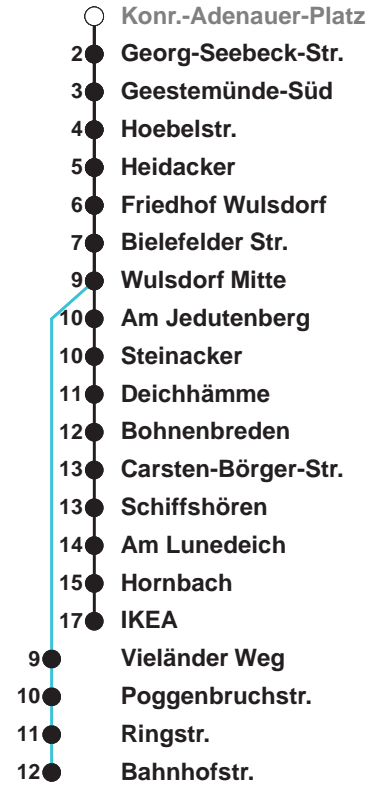

504	IKEA
505	IKEA
506	Wulsdorf Bahnhofstr.

Uhr	Montag - Freitag	Samstag	Sonn-/ Feiertag
4			
5	53		
6	19	01 ^A	
7	04 24 34 54	01 ^A	
8	04 24 34 54	01 ^A 31 ^B	01 ^A 31 ^B
9	04 14 24 34 44 54	09 24 39 54	01 ^A 31 ^B
10	04 14 24 34 44 54	09 24 39 54	01 ^A 31 ^B
11	04 14 24 34 44 54	09 24 39 54	01 ^D 38 58 ^D
12	04 14 24 34 44 54	09 24 39 54	18 38 ^D 58
13	04 14 24 34 44 54	09 24 39 54	18 ^D 38 58 ^D
14	04 14 24 34 44 54	09 24 39 54	18 38 ^D 58
15	04 14 24 34 44 54	09 24 39 54	18 ^D 38 58 ^D
16	04 14 24 34 44 54	09 24 39 54	18 38 ^D 58
17	04 14 24 34 44 54	09 24 39 54	18 ^D 38 58 ^D
18	04 14 24 34 44 54	09 24 39 54	18 38 ^D 58
19	09 24 39 54	09 24 39 54	18 ^C 38 58 ^D
20	09 24 43	09 ^C 22 28 ^D 43 58 ^D	18 43 ^D
21	13 ^A 43 ^B	13 28 ^C 43 ^B 58 ^C	13 ^A 43 ^B
22	13 ^A 43 ^B	13 43 ^B	13 ^A 43 ^B
23	13 ^A 43 ^B	13 ^A 43 ^B	13 ^A 43 ^B
0	13 ^A	13 ^A	13 ^A
1			

Linienvverlauf und Fahrtzeit in Min.

Heiligabend und Silvester nach Sonderfahrplan

- A über C.-Börger-Str. bis Bahnhofstr.
- B über Bahnhofstr. bis C.-Börger-Str.
- C bis Carsten-Börger-Str/Ost
- D bis C.-Börger-Str.

nächste Verkaufsstelle:
Kiosk, Georgstr. 37

Ohne Gewähr Gültig ab 27.02.2023

www.bremerhavenbus.de