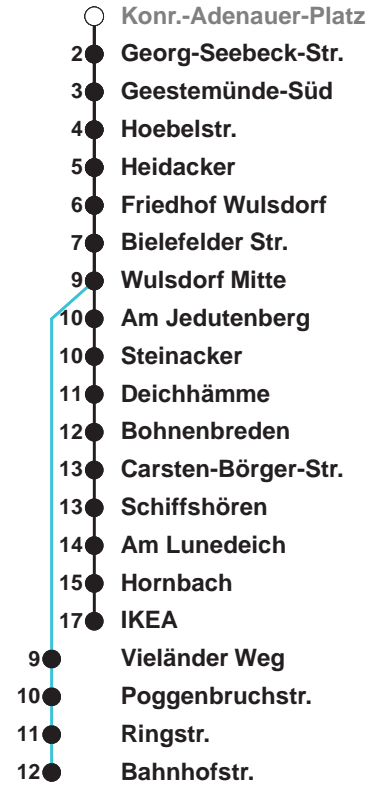

<b>504</b>	<b>IKEA</b>
<b>505</b>	<b>IKEA</b>
<b>506</b>	<b>Wulsdorf Bahnhofstr.</b>

Uhr	Montag - Freitag	Samstag	Sonn-/ Feiertag
4			
5	53		
6	19	01 <sup>A</sup>	
7	04 24 34 54	01 <sup>A</sup>	
8	04 24 34 54	01 <sup>A</sup> 31 <sup>B</sup>	01 <sup>A</sup> 31 <sup>B</sup>
9	04 14 24 34 44 54	09 24 39 54	01 <sup>A</sup> 31 <sup>B</sup>
10	04 14 24 34 44 54	09 24 39 54	01 <sup>A</sup> 31 <sup>B</sup>
11	04 14 24 34 44 54	09 24 39 54	01 <sup>D</sup> 38 58 <sup>D</sup>
12	04 14 24 34 44 54	09 24 39 54	18 38 <sup>D</sup> 58
13	04 14 24 34 44 54	09 24 39 54	18 <sup>D</sup> 38 58 <sup>D</sup>
14	04 14 24 34 44 54	09 24 39 54	18 38 <sup>D</sup> 58
15	04 14 24 34 44 54	09 24 39 54	18 <sup>D</sup> 38 58 <sup>D</sup>
16	04 14 24 34 44 54	09 24 39 54	18 38 <sup>D</sup> 58
17	04 14 24 34 44 54	09 24 39 54	18 <sup>D</sup> 38 58 <sup>D</sup>
18	04 14 24 34 44 54	09 24 39 54	18 38 <sup>D</sup> 58
19	09 24 39 54	09 24 39 54	18 <sup>C</sup> 38 58 <sup>D</sup>
20	09 24 43	09 <sup>C</sup> 22 28 <sup>D</sup> 43 58 <sup>D</sup>	18 43 <sup>D</sup>
21	13 <sup>A</sup> 43 <sup>B</sup>	13 28 <sup>C</sup> 43 <sup>B</sup> 58 <sup>C</sup>	13 <sup>A</sup> 43 <sup>B</sup>
22	13 <sup>A</sup> 43 <sup>B</sup>	13 43 <sup>B</sup>	13 <sup>A</sup> 43 <sup>B</sup>
23	13 <sup>A</sup> 43 <sup>B</sup>	13 <sup>A</sup> 43 <sup>B</sup>	13 <sup>A</sup> 43 <sup>B</sup>
0	13 <sup>A</sup>	13 <sup>A</sup>	13 <sup>A</sup>
1			

Linienvverlauf und Fahrtzeit in Min.

Heiligabend und Silvester nach Sonderfahrplan

- A über C.-Börger-Str. bis Bahnhofstr.
- B über Bahnhofstr. bis C.-Börger-Str.
- C bis Carsten-Börger-Str/Ost
- D bis C.-Börger-Str.

nächste Verkaufsstelle:  
Kiosk, Georgstr. 37

Ohne Gewähr Gültig ab 27.02.2023

[www.bremerhavenbus.de](http://www.bremerhavenbus.de)