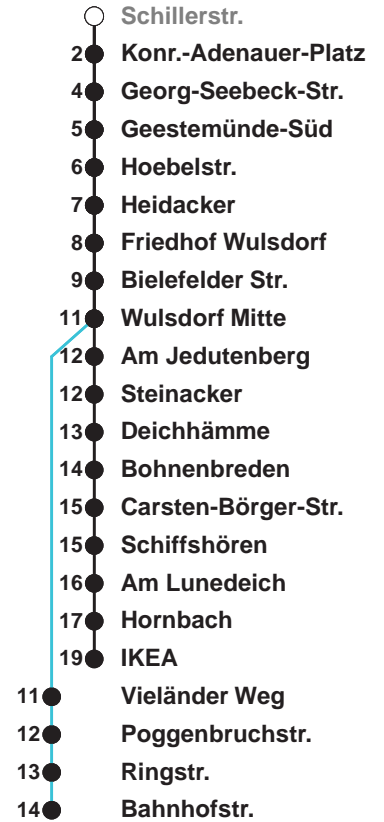

504	IKEA
505	IKEA
506	Wulsdorf Bahnhofstr.

Uhr	Montag - Freitag	Samstag	Sonn-/ Feiertag
4			
5	51	59 ^A	
6	17	59 ^A	
7	02 22 32 52	59 ^A	59 ^A
8	02 22 32 52	29 ^B	29 ^B 59 ^A
9	02 12 22 32 42 52	07 22 37 52	29 ^B 59 ^A
10	02 12 22 32 42 52	07 22 37 52	29 ^B 59 ^D
11	02 12 22 32 42 52	07 22 37 52	36 56 ^D
12	02 12 22 32 42 52	07 22 37 52	16 36 ^D 56
13	02 12 22 32 42 52	07 22 37 52	16 ^D 36 56 ^D
14	02 12 22 32 42 52	07 22 37 52	16 36 ^D 56
15	02 12 22 32 42 52	07 22 37 52	16 ^D 36 56 ^D
16	02 12 22 32 42 52	07 22 37 52	16 36 ^D 56
17	02 12 22 32 42 52	07 22 37 52	16 ^D 36 56 ^D
18	02 12 22 32 42 52	07 22 37 52	16 36 ^D 56
19	07 22 37 52	07 22 37 52	16 ^C 36 56 ^D
20	07 22 41	07 ^C 20 26 ^D 41 56 ^D	16 41 ^D
21	11 ^A 41 ^B	11 26 ^C 41 ^B 56 ^C	11 ^A 41 ^B
22	11 ^A 41 ^B	11 41 ^B	11 ^A 41 ^B
23	11 ^A 41 ^B	11 ^A 41 ^B	11 ^A 41 ^B
0	11 ^A	11 ^A	11 ^A

Linienvverlauf und Fahrtzeit in Min.

Heiligabend und Silvester nach Sonderfahrplan

- A über C.-Börger-Str. bis Bahnhofstr.
- B über Bahnhofstr. bis C.-Börger-Str.
- C bis Carsten-Börger-Str/Ost
- D bis C.-Börger-Str.