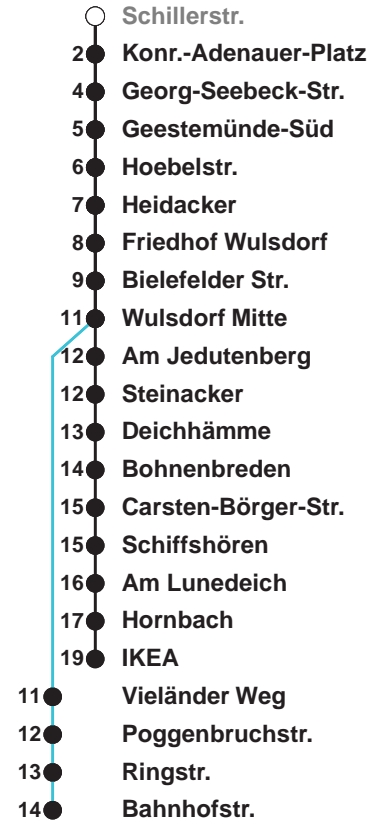

504	IKEA
505	IKEA
506	Wulsdorf Bahnhofstr.

Uhr	Montag - Freitag	Samstag	Sonn-/ Feiertag
4			
5	51	59 ^A	
6	17	59 ^A	
7	02 22 32 52	59 ^A	59 ^A
8	02 22 32 52	29 ^B	29 ^B 59 ^A
9	02 12 22 32 42 52	07 22 37 52	29 ^B 59 ^A
10	02 12 22 32 42 52	07 22 37 52	29 ^B 59 ^D
11	02 12 22 32 42 52	07 22 37 52	36 56 ^D
12	02 12 22 32 42 52	07 22 37 52	16 36 ^D 56
13	02 12 22 32 42 52	07 22 37 52	16 ^D 36 56 ^D
14	02 12 22 32 42 52	07 22 37 52	16 36 ^D 56
15	02 12 22 32 42 52	07 22 37 52	16 ^D 36 56 ^D
16	02 12 22 32 42 52	07 22 37 52	16 36 ^D 56
17	02 12 22 32 42 52	07 22 37 52	16 ^D 36 56 ^D
18	02 12 22 32 42 52	07 22 37 52	16 36 ^D 56
19	07 22 37 52	07 22 37 52	16 ^C 36 56 ^D
20	07 22 41	07 ^C 20 26 ^D 41 56 ^D	16 41 ^D
21	11 ^A 41 ^B	11 26 ^C 41 ^B 56 ^C	11 ^A 41 ^B
22	11 ^A 41 ^B	11 41 ^B	11 ^A 41 ^B
23	11 ^A 41 ^B	11 ^A 41 ^B	11 ^A 41 ^B
0	11 ^A	11 ^A	11 ^A
1			

Linienvverlauf und Fahrtzeit in Min.

Heiligabend und Silvester nach Sonderfahrplan

- A über C.-Börger-Str. bis Bahnhofstr.
- B über Bahnhofstr. bis C.-Börger-Str.
- C bis Carsten-Börger-Str/Ost
- D bis C.-Börger-Str.