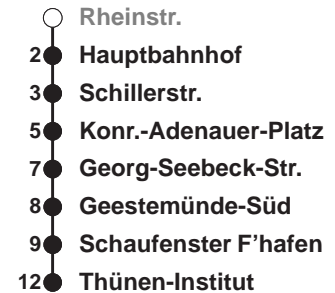

HL**Thünen-Institut**

Uhr	Montag - Freitag		Samstag		Sonn-/ Feiertag	
3						
4						
5						
6	40		40			
7	10	40	10	40		
8	10	40	10	40		
9	10	40	10	40		
10	10	40	10	40		
11	10	40	10	40	08	38
12	10	40	10	40	08	38
13	10	40	10	40	08	38
14	10	40	10	40	08	38
15	10	40	10	40	08	38
16	10	40	10	40	08	38
17	10	40	10	40	08	38
18	10	40	10	40	08	38
19	10	40♦	10	40	08	38♦
20	20♦	50♦	20	50	20♦	50♦
21	20♦	50♦	20	50	20♦	50♦
22	20♦	50♦	20	50	20♦	50♦
23	20♦	50♦	20	50	20♦	50♦
0	20♦		20		20♦	
1						

Linienverlauf und Fahrtzeit in Min.

Heiligabend und Silvester nach Sonderfahrplan

- ♦ fährt nur vor Samstagen, Sonn- und Feiertagen
- ◇ fährt nur an Musiksommer Donnerstagen, freitags und vor Wochenfeiertagen