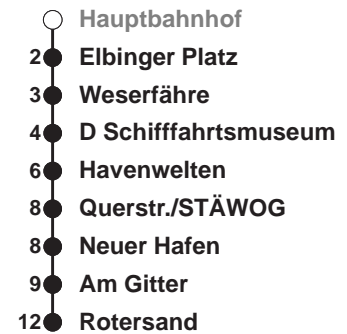

HL**Rotersand**

Uhr	Montag - Freitag	Samstag	Sonn-/ Feiertag
3			
4			
5			
6	42	44	
7	12 42	14 44	
8	12 42	14 44	
9	12 42	14 44	
10	12 42	14 44	35
11	12 42	14 44	08 38
12	12 42	14 44	08 38
13	12 42	14 44	08 38
14	12 42	14 44	08 38
15	12 42	14 44	08 38
16	12 42	14 44	08 38
17	12 42	14 44	08 38
18	12 42	14 44	08 38
19	12 42	14 44	08 38♦
20	17♦ 47♦	17 47	17♦ 47♦
21	17♦ 47♦	17 47	17♦ 47♦
22	17♦ 47♦	17 47	17♦ 47♦
23	17♦ 47♦	17 47	17♦ 47♦
0	17♦	17	17♦
1			

Linienverlauf und Fahrtzeit in Min.

Heiligabend und Silvester nach Sonderfahrplan

- ♦ fährt nur vor Samstagen, Sonn- und Feiertagen
- ◇ fährt nur an Musiksommer Donnerstagen, freitags und vor Wochenfeiertagen