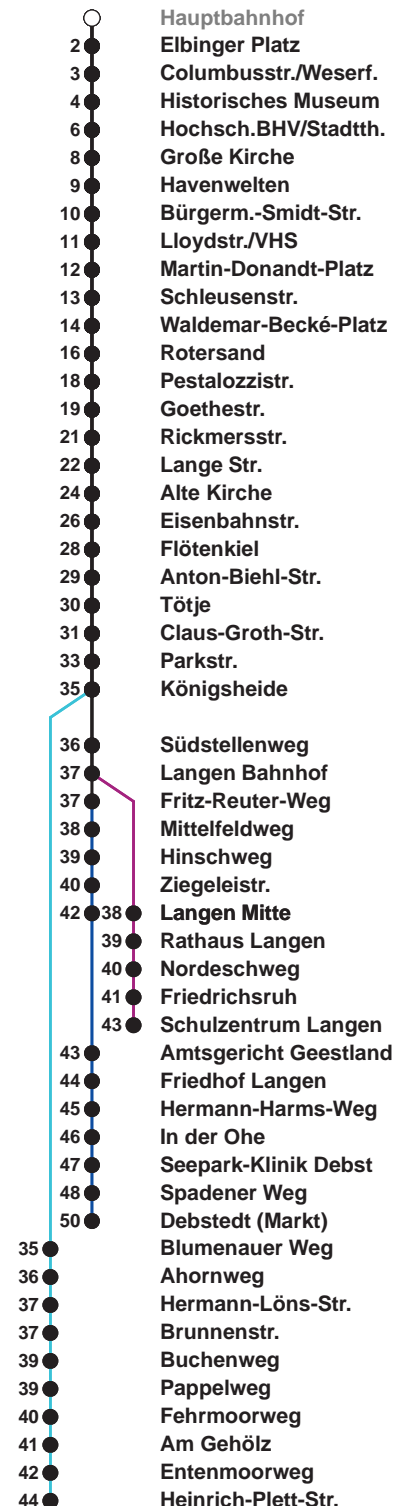

504	SZ Langen
505	Debstedt
506	Leherheide Ost

Uhr	Montag - Freitag	Samstag	Sonn-/ Feiertag
4	56 ^B		
5	19 49 ^B	20 ^A 50	
6	12 23 ^C 34 ^S 45 ^B 55	20 50	
7	05 15 25 35 45 55	20 50	20 ^A 50
8	05 15 25 35 45 55	20 42 57	20 50
9	05 15 25 35 45 55	12 27 42 57	20 50
10	05 15 25 35 45 55	12 27 42 57	20 50
11	05 15 25 35 45 55	12 27 42 57	15 35 55
12	05 [Ⓢ] 15 25 35 [Ⓢ] 45 55	12 27 42 57	15 35 55
13	05 15 25 35 45 55	12 27 42 57	15 35 55
14	05 15 ^B 25 35 45 55	12 27 42 57	15 35 55
15	05 15 ^B 25 35 45 55	12 27 42 57	15 35 55
16	05 15 ^B 25 35 45 55	12 27 42 57	15 35 55
17	05 15 25 35 45 55	12 27 42 57	15 35 55
18	05 15 25 34 42 57	12 29 44 59	17 37 57
19	12 27 42 57	14 29 44 59	17 37 57
20	33	18 33 47	33
21	02 33	02 17 32	02 32
22	02 32	02 32	02 32
23	02 32 ^D	02 32	02 32
0	02	02	02
1			

Linienvverlauf und Fahrtzeit in Min.

Heiligabend und Silvester nach Sonderfahrplan

- A bis Alte Kirche
- B bis Gewerbegebiet Debstedt
- C bis Rotersand, weiter als L 512
- D bis Debstedt (Markt)
- S bis Schulzentrum Langen
- Ⓢ ab SZ Langen an Schultagen in Nds. nach Debstedt