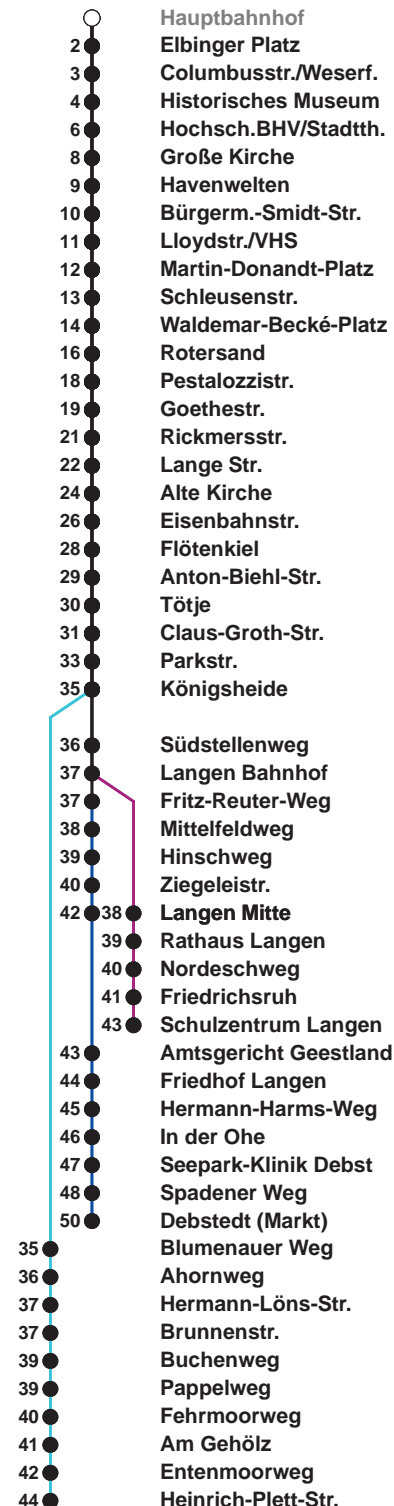

<b>504</b>	<b>SZ Langen</b>
<b>505</b>	<b>Debstedt</b>
<b>506</b>	<b>Leherheide Ost</b>

Uhr	Montag - Freitag	Samstag	Sonn-/ Feiertag
4	56 <sup>B</sup>		
5	19 49 <sup>B</sup>	20 <sup>A</sup> 50	
6	12 23 <sup>C</sup> 34 <sup>S</sup> 45 <sup>B</sup> 55	20 50	
7	05 15 25 35 45 55	20 50	20 <sup>A</sup> 50
8	05 15 25 35 45 55	20 42 57	20 50
9	05 15 25 35 45 55	12 27 42 57	20 50
10	05 15 25 35 45 55	12 27 42 57	20 50
11	05 15 25 35 45 55	12 27 42 57	15 35 55
12	05 <sup>Ⓢ</sup> 15 25 35 <sup>Ⓢ</sup> 45 55	12 27 42 57	15 35 55
13	05 15 25 35 45 55	12 27 42 57	15 35 55
14	05 15 <sup>B</sup> 25 35 45 55	12 27 42 57	15 35 55
15	05 15 <sup>B</sup> 25 35 45 55	12 27 42 57	15 35 55
16	05 15 <sup>B</sup> 25 35 45 55	12 27 42 57	15 35 55
17	05 15 25 35 45 55	12 27 42 57	15 35 55
18	05 15 25 34 42 57	12 29 44 59	17 37 57
19	12 27 42 57	14 29 44 59	17 37 57
20	33	18 33 47	33
21	02 33	02 17 32	02 32
22	02 32	02 32	02 32
23	02 32 <sup>D</sup>	02 32	02 32
0	02	02	02
1			

Linienverlauf und Fahrtzeit in Min.

Heiligabend und Silvester nach Sonderfahrplan

- A bis Alte Kirche
- B bis Gewerbegebiet Debstedt
- C bis Rotersand, weiter als L 512
- D bis Debstedt (Markt)
- S bis Schulzentrum Langen
- Ⓢ ab SZ Langen an Schultagen in Nds. nach Debstedt