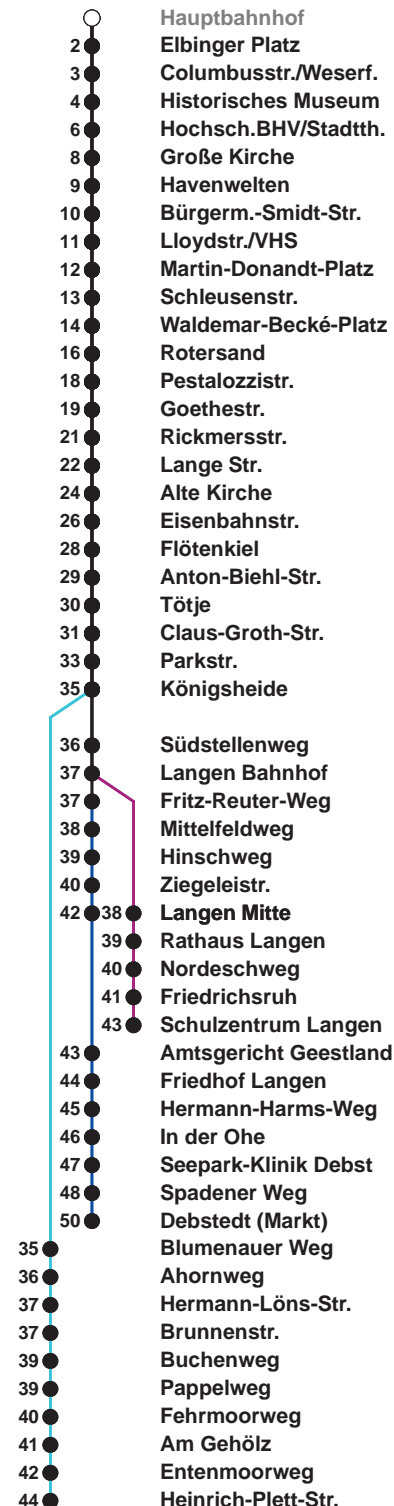

504	SZ Langen
505	Debstedt
506	Leherheide Ost

Uhr	Montag - Freitag	Samstag	Sonn-/ Feiertag
4	56 ^B		
5	19 49 ^B	20 ^A 50	
6	12 23 ^C 34 ^S 45 ^B 55	20 50	
7	05 15 25 35 45 55	20 50	20 ^A 50
8	05 15 25 35 45 55	20 42 57	20 50
9	05 15 25 35 45 55	12 27 42 57	20 50
10	05 15 25 35 45 55	12 27 42 57	20 50
11	05 15 25 35 45 55	12 27 42 57	15 35 55
12	05 [Ⓝ] 15 25 35 [Ⓝ] 45 55	12 27 42 57	15 35 55
13	05 15 25 35 45 55	12 27 42 57	15 35 55
14	05 15 ^B 25 35 45 55	12 27 42 57	15 35 55
15	05 15 ^B 25 35 45 55	12 27 42 57	15 35 55
16	05 15 ^B 25 35 45 55	12 27 42 57	15 35 55
17	05 15 25 35 45 55	12 27 42 57	15 35 55
18	05 15 25 34 42 57	12 29 44 59	17 37 57
19	12 27 42 57	14 29 44 59	17 37 57
20	33	18 33 47	33
21	02 33	02 17 32	02 32
22	02 32	02 32	02 32
23	02 32 ^D	02 32	02 32
0	02	02	02
1			

Linienverlauf und Fahrtzeit in Min.

Heiligabend und Silvester nach Sonderfahrplan

- A bis Alte Kirche
- B bis Gewerbegebiet Debstedt
- C bis Rotersand, weiter als L 512
- D bis Debstedt (Markt)
- S bis Schulzentrum Langen
- Ⓝ ab SZ Langen an Schultagen in Nds. nach Debstedt