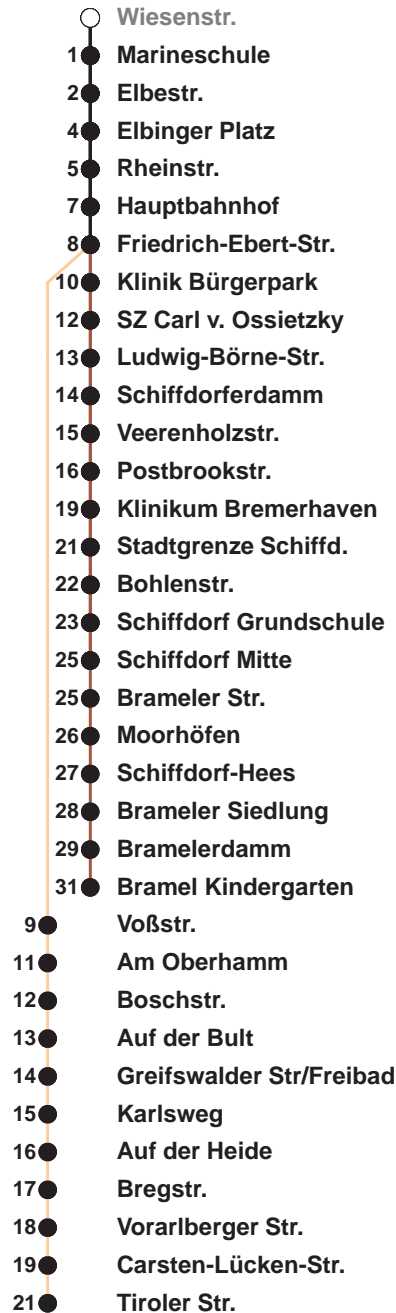

503

Surheide

507

Schiffdorf Bramel

Uhr	Montag - Freitag	Samstag	Sonn-/ Feiertag
3			
4			
5	11 42 ^A	46	
6	13 ^B 28 43 ^C 58	46	
7	13 ^B 28 43 ^C 58	46	46
8	13 ^B 28 43 ^C 58	16 43 ^C 58	46
9	13 ^B 28 43 ^C 58	13 ^C 28 43 ^C 58	46
10	13 ^B 28 43 ^C 58	13 ^C 28 43 ^C 58	46
11	13 ^B 28 43 ^C 58	13 ^C 28 43 ^C 58	22
12	13 ^B 28 43 ^C 58	13 ^C 28 43 ^C 58	02 42
13	13 ^B 28 43 ^C 58	13 ^C 28 43 ^C 58	22
14	13 ^B 28 43 ^C 58	13 ^C 28 43 ^C 58	02 42
15	13 ^B 28 43 ^C 58	13 ^C 28 43 ^C 58	22
16	13 ^B 28 43 ^C 58	13 ^C 23 53	02 42
17	13 ^B 28 43 ^C 58	23 53	22
18	13 ^B 28 43 ^C 58	23 52	02 41
19	13 ^C 28 43 ^C 58	22 52	21
20	13 ^C 58	28 58	01 58
21	58	28 58	58
22	58	58	58
23	58	58	58
0			
1			

Linienvverlauf und Fahrtzeit in Min.

Heiligabend und Silvester nach Sonderfahrplan

- A ab Hbf weiter als L 507
- B bis Bramel
- C bis Schiffdorf