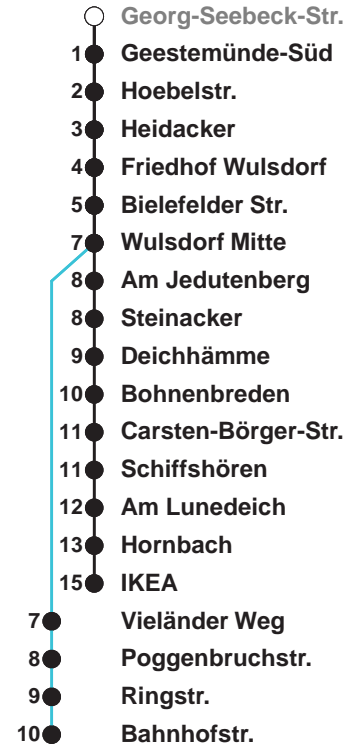

<b>504</b>	<b>IKEA</b>
<b>505</b>	<b>IKEA</b>
<b>506</b>	<b>Wulsdorf Bahnhofstr.</b>

Uhr	Montag - Freitag	Samstag	Sonn-/ Feiertag
4		59	
5	54	29	
6	20	02 <sup>A</sup>	59
7	06 26 36 56	02 <sup>A</sup>	29
8	06 26 36 56	02 <sup>A</sup> 15 32 <sup>B</sup>	02 <sup>A</sup> 32 <sup>B</sup>
9	06 16 26 36 46 56	02 11 26 41 56	02 <sup>A</sup> 32 <sup>B</sup>
10	06 16 26 36 46 56	11 26 41 56	02 <sup>A</sup> 32 <sup>B</sup>
11	06 16 26 36 46 56	11 26 41 56	02 <sup>D</sup> 10 40
12	06 16 26 36 46 56	11 26 41 56	00 <sup>D</sup> 20 40 <sup>D</sup>
13	06 16 26 36 46 56	11 26 41 56	00 20 <sup>D</sup> 40
14	06 16 26 36 46 56	11 26 41 56	00 <sup>D</sup> 20 40 <sup>D</sup>
15	06 16 26 36 46 56	11 26 41 56	00 20 <sup>D</sup> 40
16	06 16 26 36 46 56	11 26 41 56	00 <sup>D</sup> 20 40 <sup>D</sup>
17	06 16 26 36 46 56	11 26 41 56	00 20 <sup>D</sup> 40
18	06 16 26 36 46 55	11 26 41 55	00 <sup>D</sup> 20 39 <sup>D</sup> 59
19	10 25 40 55	10 25 40 55	19 <sup>C</sup> 39 59 <sup>D</sup>
20	10 25 44	10 <sup>C</sup> 23 29 <sup>D</sup> 44 59 <sup>D</sup>	19 44 <sup>D</sup>
21	14 <sup>A</sup> 44 <sup>B</sup>	14 29 <sup>C</sup> 44 <sup>B</sup> 59 <sup>C</sup>	14 <sup>A</sup> 44 <sup>B</sup>
22	14 <sup>A</sup> 44 <sup>B</sup>	14 44 <sup>B</sup>	14 <sup>A</sup> 44 <sup>B</sup>
23	14 <sup>A</sup> 44 <sup>B</sup>	14 <sup>A</sup> 44 <sup>B</sup>	14 <sup>A</sup> 44 <sup>B</sup>
0	14 <sup>A</sup>	14 <sup>A</sup>	14 <sup>A</sup>

Linienerlauf und Fahrtzeit in Min.

Heiligabend und Silvester nach Sonderfahrplan

- A über C.-Börger-Str. bis Bahnhofstr.
- B über Bahnhofstr. bis C.-Börger-Str.
- C bis Carsten-Börger-Str/Ost
- D bis C.-Börger-Str.