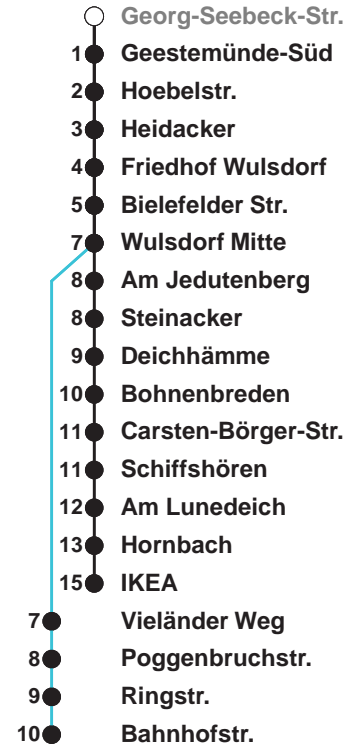

504	IKEA
505	IKEA
506	Wulsdorf Bahnhofstr.

Uhr	Montag - Freitag	Samstag	Sonn-/ Feiertag
4		59	
5	54	29	
6	20	02 <sup>A</sup>	59
7	06 26 36 56	02 <sup>A</sup>	29
8	06 26 36 56	02 <sup>A</sup> 15 32 <sup>B</sup>	02 <sup>A</sup> 32 <sup>B</sup>
9	06 16 26 36 46 56	02 11 26 41 56	02 <sup>A</sup> 32 <sup>B</sup>
10	06 16 26 36 46 56	11 26 41 56	02 <sup>A</sup> 32 <sup>B</sup>
11	06 16 26 36 46 56	11 26 41 56	02 <sup>D</sup> 10 40
12	06 16 26 36 46 56	11 26 41 56	00 <sup>D</sup> 20 40 <sup>D</sup>
13	06 16 26 36 46 56	11 26 41 56	00 20 <sup>D</sup> 40
14	06 16 26 36 46 56	11 26 41 56	00 <sup>D</sup> 20 40 <sup>D</sup>
15	06 16 26 36 46 56	11 26 41 56	00 20 <sup>D</sup> 40
16	06 16 26 36 46 56	11 26 41 56	00 <sup>D</sup> 20 40 <sup>D</sup>
17	06 16 26 36 46 56	11 26 41 56	00 20 <sup>D</sup> 40
18	06 16 26 36 46 55	11 26 41 55	00 <sup>D</sup> 20 39 <sup>D</sup> 59
19	10 25 40 55	10 25 40 55	19 <sup>C</sup> 39 59 <sup>D</sup>
20	10 25 44	10 <sup>C</sup> 23 29 <sup>D</sup> 44 59 <sup>D</sup>	19 44 <sup>D</sup>
21	14 <sup>A</sup> 44 <sup>B</sup>	14 29 <sup>C</sup> 44 <sup>B</sup> 59 <sup>C</sup>	14 <sup>A</sup> 44 <sup>B</sup>
22	14 <sup>A</sup> 44 <sup>B</sup>	14 44 <sup>B</sup>	14 <sup>A</sup> 44 <sup>B</sup>
23	14 <sup>A</sup> 44 <sup>B</sup>	14 <sup>A</sup> 44 <sup>B</sup>	14 <sup>A</sup> 44 <sup>B</sup>
0	14 <sup>A</sup>	14 <sup>A</sup>	14 <sup>A</sup>

Linienvverlauf und Fahrtzeit in Min.

Heiligabend und Silvester nach Sonderfahrplan

- A über C.-Börger-Str. bis Bahnhofstr.
- B über Bahnhofstr. bis C.-Börger-Str.
- C bis Carsten-Börger-Str/Ost
- D bis C.-Börger-Str.