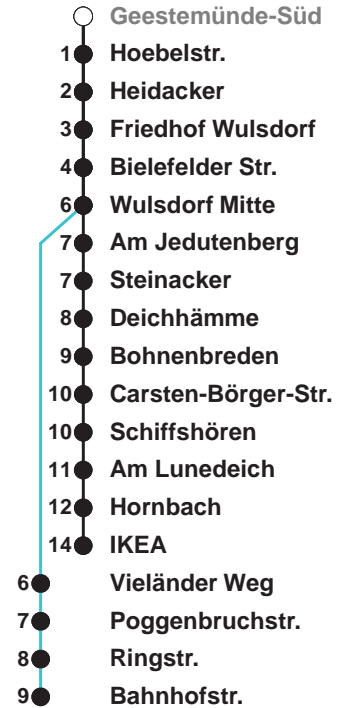

504	IKEA
505	IKEA
506	Wulsdorf Bahnhofstr.

Uhr	Montag - Freitag	Samstag	Sonn-/ Feiertag
4			
5	55	00 30	
6	21	03 ^A	
7	07 27 37 57	03 ^A	00 30
8	07 17 27 37 47 57	03 ^A 16 33 ^B	03 ^A 33 ^B
9	07 17 27 37 47 57	03 12 27 42 57	03 ^A 33 ^B
10	07 17 27 37 47 57	12 27 42 57	03 ^A 33 ^B
11	07 17 27 37 47 57	12 27 42 57	03 ^D 11 41
12	07 17 27 37 47 57	12 27 42 57	01 ^D 21 41 ^D
13	07 17 27 37 47 57	12 27 42 57	01 21 ^D 41
14	07 17 27 37 47 57	12 27 42 57	01 ^D 21 41 ^D
15	07 17 27 37 47 57	12 27 42 57	01 21 ^D 41
16	07 17 27 37 47 57	12 27 42 57	01 ^D 21 41 ^D
17	07 17 27 37 47 57	12 27 42 57	01 21 ^D 41
18	07 17 27 37 47 56	12 27 42 56	01 ^D 21 40 ^D
19	11 26 41 56	11 26 41 56	00 20 ^C 40
20	11 26 45	11 ^C 24 30 ^D 45	00 ^D 20 45 ^D
21	15 ^A 45 ^B	00 ^D 15 30 ^C 45 ^B	15 ^A 45 ^B
22	15 ^A 45 ^B	00 ^C 15 45 ^B	15 ^A 45 ^B
23	15 ^A 45 ^B	15 ^A 45 ^B	15 ^A 45 ^B
0	15 ^A	15 ^A	15 ^A
1			

Linienvverlauf und Fahrtzeit in Min.

Heiligabend und Silvester nach Sonderfahrplan

- A über C.-Börger-Str. bis Bahnhofstr.
- B über Bahnhofstr. bis C.-Börger-Str.
- C bis Carsten-Börger-Str/Ost
- D bis C.-Börger-Str.