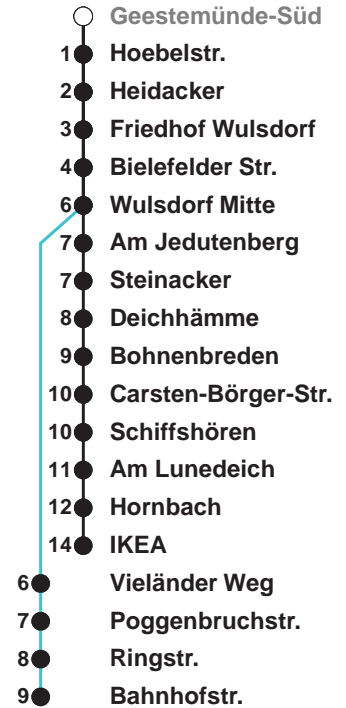

504	IKEA
505	IKEA
506	Wulsdorf Bahnhofstr.

Uhr	Montag - Freitag	Samstag	Sonn-/ Feiertag
4			
5	55	00 30	
6	21	03 ^A	
7	07 27 37 57	03 ^A	00 30
8	07 17 27 37 47 57	03 ^A 16 33 ^B	03 ^A 33 ^B
9	07 17 27 37 47 57	03 12 27 42 57	03 ^A 33 ^B
10	07 17 27 37 47 57	12 27 42 57	03 ^A 33 ^B
11	07 17 27 37 47 57	12 27 42 57	03 ^D 11 41
12	07 17 27 37 47 57	12 27 42 57	01 ^D 21 41 ^D
13	07 17 27 37 47 57	12 27 42 57	01 21 ^D 41
14	07 17 27 37 47 57	12 27 42 57	01 ^D 21 41 ^D
15	07 17 27 37 47 57	12 27 42 57	01 21 ^D 41
16	07 17 27 37 47 57	12 27 42 57	01 ^D 21 41 ^D
17	07 17 27 37 47 57	12 27 42 57	01 21 ^D 41
18	07 17 27 37 47 56	12 27 42 56	01 ^D 21 40 ^D
19	11 26 41 56	11 26 41 56	00 20 ^C 40
20	11 26 45	11 ^C 24 30 ^D 45	00 ^D 20 45 ^D
21	15 ^A 45 ^B	00 ^D 15 30 ^C 45 ^B	15 ^A 45 ^B
22	15 ^A 45 ^B	00 ^C 15 45 ^B	15 ^A 45 ^B
23	15 ^A 45 ^B	15 ^A 45 ^B	15 ^A 45 ^B
0	15 ^A	15 ^A	15 ^A
1			

Linienerlauf und Fahrtzeit in Min.

Heiligabend und Silvester nach Sonderfahrplan

- A über C.-Börger-Str. bis Bahnhofstr.
- B über Bahnhofstr. bis C.-Börger-Str.
- C bis Carsten-Börger-Str/Ost
- D bis C.-Börger-Str.