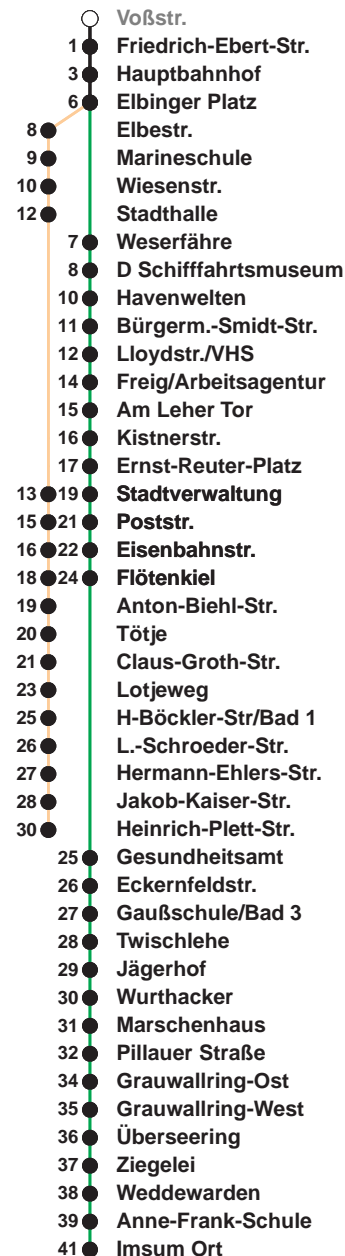

503

Leherheide West

509

Imsum

Uhr	Montag - Freitag	Samstag	Sonn-/ Feiertag
3			
4			
5	16 _A 46 _A	21 _B	
6	05 19 34 49	21 _B	
7	04 19 34 49	21 _B	21 _B
8	04 19 34 49	21 49	21 _B
9	04 19 34 49	04 19 34 49	21 _B
10	04 19 34 49	04 19 34 49	21 _B 51
11	04 19 34 49	04 19 34 49	36
12	04 19 34 49	04 19 34 49	16 56
13	04 19 34 49	04 19 34 49	36
14	04 19 34 49	04 19 34 49	16 56
15	04 19 34 49	04 19 34 49	36
16	04 19 34 49	04 28 58	16 56
17	04 19 34 49	28 58	36
18	04 19 34 49	28 58	16 56
19	04 19 34	28 58	36 56
20	33 _B	33 _B	33 _B
21	33 _B	03 _B 33 _B	33 _B
22	33 _B	03 _B 33 _B	33 _B
23	33 _B	33 _B	33 _B
0	33 _A	33 _A	33 _A
1			

Linienvverlauf und Fahrtzeit in Min.

Heiligabend und Silvester nach Sonderfahrplan

- A bis Hbf
- B bis Flötenkiel

nächste Verkaufsstelle:
Kundencenter BREMERHAVEN BUS, Bahnhofspassage

Ohne Gewähr Gültig ab 27.02.2023