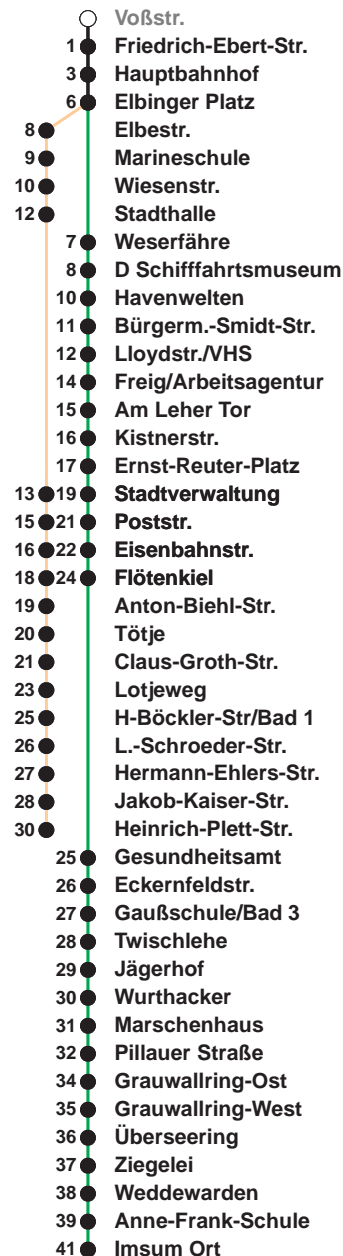

503

Leherheide West

509

Imsum

Uhr	Montag - Freitag	Samstag	Sonn-/ Feiertag
3			
4			
5	16 _A 46 _A	21 _B	
6	05 19 34 49	21 _B	
7	04 19 34 49	21 _B	21 _B
8	04 19 34 49	21 49	21 _B
9	04 19 34 49	04 19 34 49	21 _B
10	04 19 34 49	04 19 34 49	21 _B 51
11	04 19 34 49	04 19 34 49	36
12	04 19 34 49	04 19 34 49	16 56
13	04 19 34 49	04 19 34 49	36
14	04 19 34 49	04 19 34 49	16 56
15	04 19 34 49	04 19 34 49	36
16	04 19 34 49	04 28 58	16 56
17	04 19 34 49	28 58	36
18	04 19 34 49	28 58	16 56
19	04 19 34	28 58	36 56
20	33 _B	33 _B	33 _B
21	33 _B	03 _B 33 _B	33 _B
22	33 _B	03 _B 33 _B	33 _B
23	33 _B	33 _B	33 _B
0	33 _A	33 _A	33 _A
1			

Linienvverlauf und Fahrtzeit in Min.

Heiligabend und Silvester nach Sonderfahrplan

- A bis Hbf
- B bis Flötenkiel

nächste Verkaufsstelle:
Kundencenter BREMERHAVEN BUS, Bahnhofspassage

Ohne Gewähr Gültig ab 27.02.2023