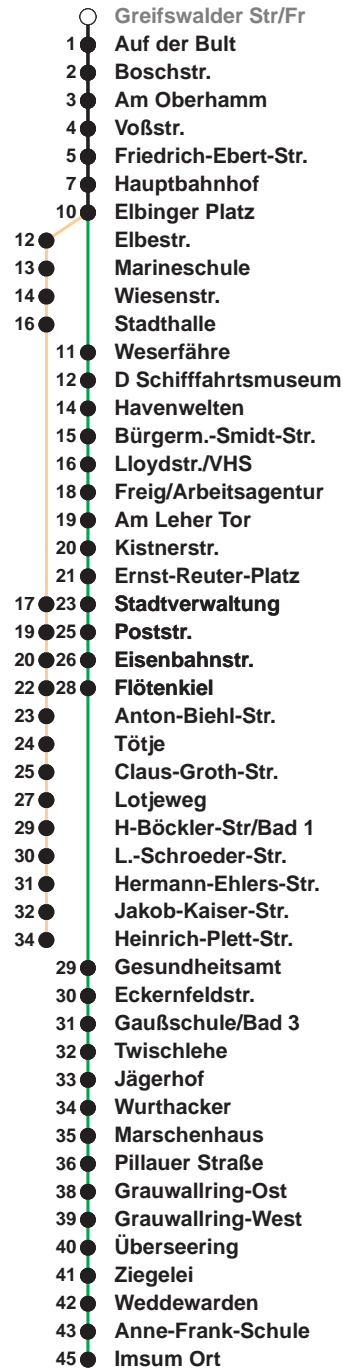

503

Leherheide West

509

Imsum

Uhr	Montag - Freitag	Samstag	Sonn-/ Feiertag
3			
4			
5	12 _A 42 _A	17 _B	
6	01 15 30 45	17 _B	
7	00 15 30 45	17 _B	17 _B
8	00 15 30 45	17 45	17 _B
9	00 15 30 45	00 15 30 45	17 _B
10	00 15 30 45	00 15 30 45	17 _B 47
11	00 15 30 45	00 15 30 45	32
12	00 15 30 45	00 15 30 45	12 52
13	00 15 30 45	00 15 30 45	32
14	00 15 30 45	00 15 30 45	12 52
15	00 15 30 45	00 15 30 45	32
16	00 15 30 45	00 24 54	12 52
17	00 15 30 45	24 54	32
18	00 15 30 45	24 54	12 52
19	00 15 30	24 54	32 52
20	29 _B	29 _B 59 _B	29 _B
21	29 _B	29 _B 59 _B	29 _B
22	29 _B	29 _B	29 _B
23	29 _B	29 _B	29 _B
0	29 _A	29 _A	29 _A
1			

Linienerlauf und Fahrtzeit in Min.

Heiligabend und Silvester nach Sonderfahrplan

- A bis Hbf
- B bis Flötenkiel