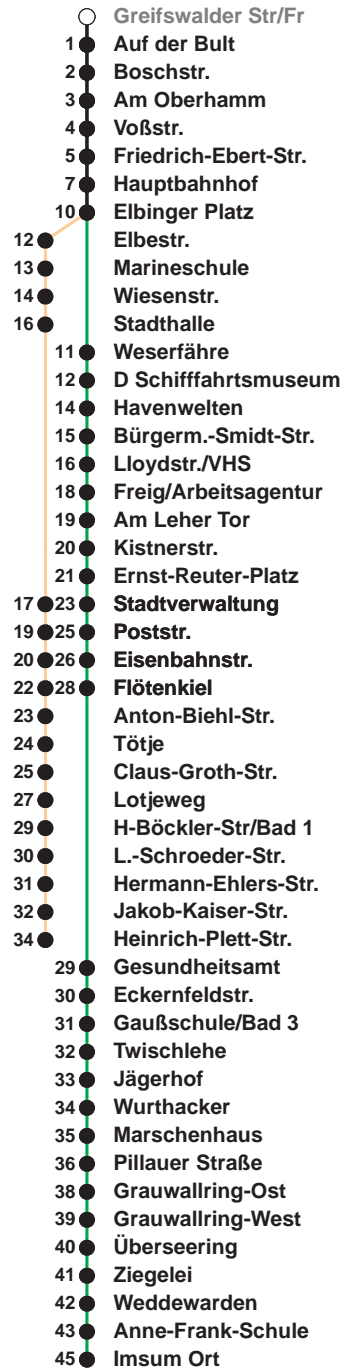

503

Leherheide West

509

Imsum

Uhr	Montag - Freitag	Samstag	Sonn-/ Feiertag
3			
4			
5	12 _A 42 _A	17 _B	
6	01 15 30 45	17 _B	
7	00 15 30 45	17 _B	17 _B
8	00 15 30 45	17 45	17 _B
9	00 15 30 45	00 15 30 45	17 _B
10	00 15 30 45	00 15 30 45	17 _B 47
11	00 15 30 45	00 15 30 45	32
12	00 15 30 45	00 15 30 45	12 52
13	00 15 30 45	00 15 30 45	32
14	00 15 30 45	00 15 30 45	12 52
15	00 15 30 45	00 15 30 45	32
16	00 15 30 45	00 24 54	12 52
17	00 15 30 45	24 54	32
18	00 15 30 45	24 54	12 52
19	00 15 30	24 54	32 52
20	29 _B	29 _B 59 _B	29 _B
21	29 _B	29 _B 59 _B	29 _B
22	29 _B	29 _B	29 _B
23	29 _B	29 _B	29 _B
0	29 _A	29 _A	29 _A
1			

Linienvverlauf und Fahrtzeit in Min.

Heiligabend und Silvester nach Sonderfahrplan

A bis Hbf
B bis Flötenkiel