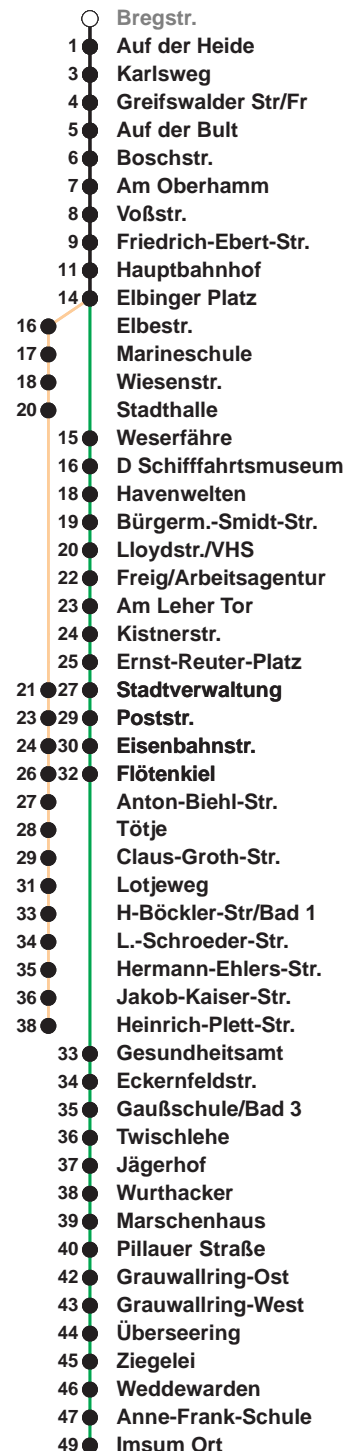

503

Leherheide West

509

Imsum

Uhr	Montag - Freitag			Samstag	Sonn-/ Feiertag
3					
4					
5	09 _A	39 _A	58	14 _B	
6	11	26	41	56	14 _B
7	11	26	41	56	14 _B
8	11	26	41	56	14 _B
9	11	26	41	56	14 _B
10	11	26	41	56	14 _B 44
11	11	26	41	56	28
12	11	26	41	56	08 48
13	11	26	41	56	28
14	11	26	41	56	08 48
15	11	26	41	56	28
16	11	26	41	56	20 50 08 48
17	11	26	41	56	20 50 28
18	11	26	41	56	20 50 08 48
19	11	26			20 50 28 48
20	26 _B			26 _B 56 _B	26 _B
21	26 _B			26 _B 56 _B	26 _B
22	26 _B			26 _B	26 _B
23	26 _B			26 _B	26 _B
0	26 _A			26 _A	26 _A
1					

Linienvverlauf und Fahrtzeit in Min.

Heiligabend und Silvester nach Sonderfahrplan

A bis Hbf
B bis Flötenkiel

nächste Verkaufsstelle:
Geschenkboutique, Vieländer Weg 230 a
Ohne Gewähr Gültig ab 27.02.2023