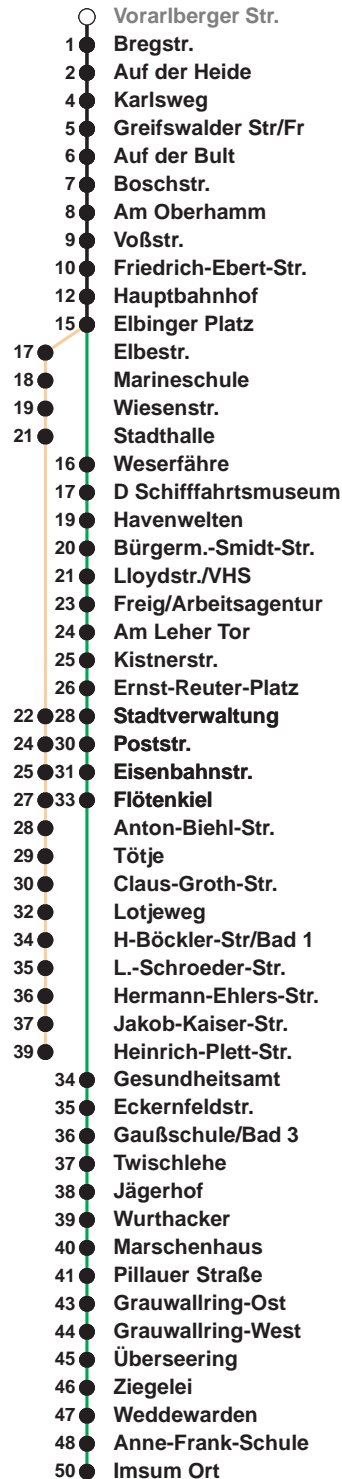

503

Leherheide West

509

Imsum

Uhr	Montag - Freitag	Samstag	Sonn-/ Feiertag
3			
4			
5	08 _A 38 _A 57	13 _B	
6	10 25 40 55	13 _B	
7	10 25 40 55	13 _B	13 _B
8	10 25 40 55	13 40 55	13 _B
9	10 25 40 55	10 25 40 55	13 _B
10	10 25 40 55	10 25 40 55	13 _B 43
11	10 25 40 55	10 25 40 55	27
12	10 25 40 55	10 25 40 55	07 47
13	10 25 40 55	10 25 40 55	27
14	10 25 40 55	10 25 40 55	07 47
15	10 25 40 55	10 25 40 55	27
16	10 25 40 55	19 49	07 47
17	10 25 40 55	19 49	27
18	10 25 40 55	19 49	07 47
19	10 25	19 49	27 47
20	25 _B	25 _B 55 _B	25 _B
21	25 _B	25 _B 55 _B	25 _B
22	25 _B	25 _B	25 _B
23	25 _B	25 _B	25 _B
0	25 _A	25 _A	25 _A
1			

Linienvverlauf und Fahrtzeit in Min.

Heiligabend und Silvester nach Sonderfahrplan

A bis Hbf
B bis Flötenkiel

nächste Verkaufsstelle:
Geschenkboutique, Vieländer Weg 230 a
Ohne Gewähr Gültig ab 27.02.2023