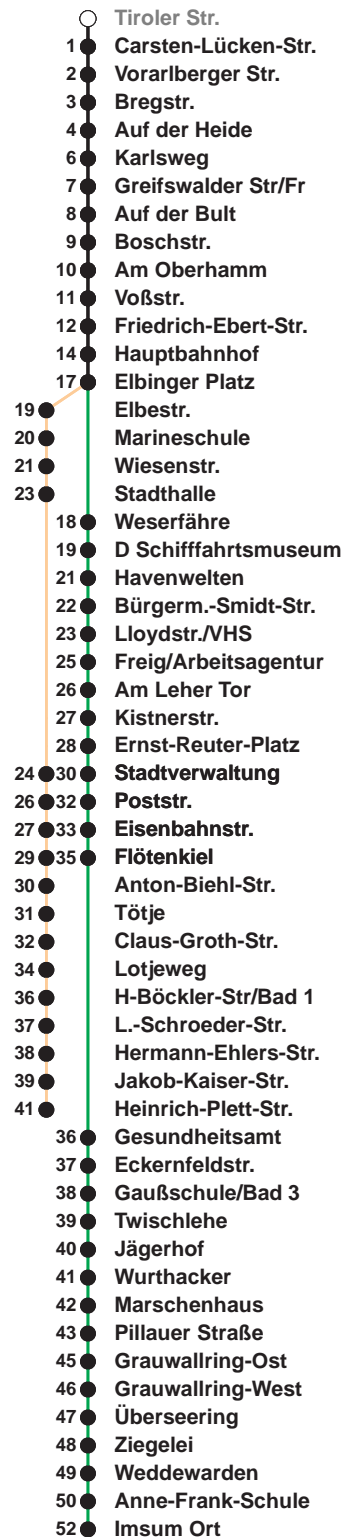

503

Leherheide West

509

Imsum

Uhr	Montag - Freitag	Samstag	Sonn-/ Feiertag
3			
4			
5	06 ^A 36 ^A 55	11 ^B	
6	08 23 38 53	11 ^B	
7	08 23 38 53	11 ^B	11 ^B
8	08 23 38 53	11 38 53	11 ^B
9	08 23 38 53	08 23 38 53	11 ^B
10	08 23 38 53	08 23 38 53	11 ^B 41
11	08 23 38 53	08 23 38 53	25
12	08 23 38 53	08 23 38 53	05 45
13	08 23 38 53	08 23 38 53	25
14	08 23 38 53	08 23 38 53	05 45
15	08 23 38 53	08 23 38 53	25
16	08 23 38 53	17 47	05 45
17	08 23 38 53	17 47	25
18	08 23 38 53	17 47	05 45
19	08 23	17 47	25 45
20	23 ^B	23 ^B 53 ^B	23 ^B
21	23 ^B	23 ^B 53 ^B	23 ^B
22	23 ^B	23 ^B	23 ^B
23	23 ^B	23 ^B	23 ^B
0	23 ^A	23 ^A	23 ^A
1			

Linienvverlauf und Fahrtzeit in Min.

Heiligabend und Silvester nach Sonderfahrplan

A bis Hbf
B bis Flötenkiel

nächste Verkaufsstelle:
Geschenkboutique, Vieländer Weg 230 a
Ohne Gewähr Gültig ab 27.02.2023