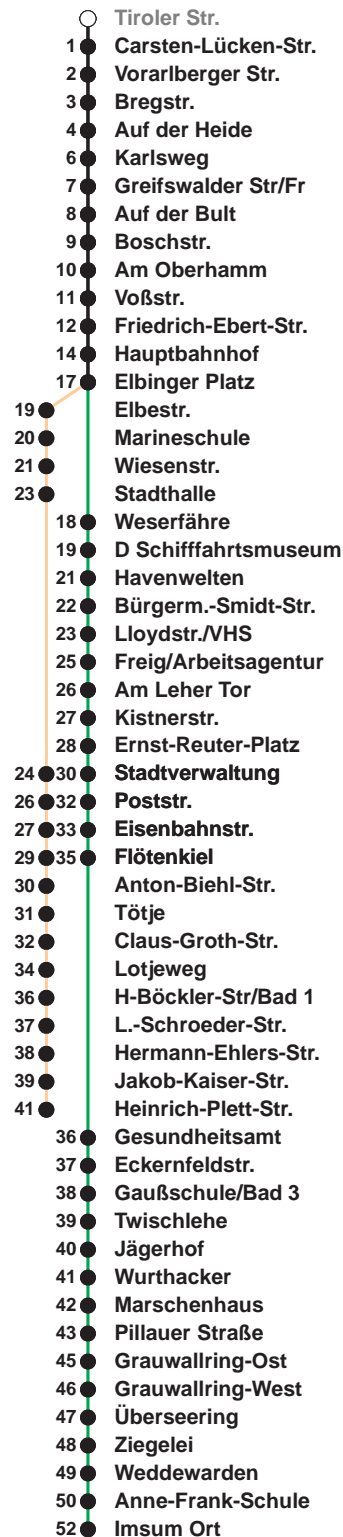

503

Leherheide West

509

Imsum

Uhr	Montag - Freitag	Samstag	Sonn-/ Feiertag
3			
4			
5	06 _A 36 _A 55	11 _B	
6	08 23 38 53	11 _B	
7	08 23 38 53	11 _B	11 _B
8	08 23 38 53	11 38 53	11 _B
9	08 23 38 53	08 23 38 53	11 _B
10	08 23 38 53	08 23 38 53	11 _B 41
11	08 23 38 53	08 23 38 53	25
12	08 23 38 53	08 23 38 53	05 45
13	08 23 38 53	08 23 38 53	25
14	08 23 38 53	08 23 38 53	05 45
15	08 23 38 53	08 23 38 53	25
16	08 23 38 53	17 47	05 45
17	08 23 38 53	17 47	25
18	08 23 38 53	17 47	05 45
19	08 23	17 47	25 45
20	23 _B	23 _B 53 _B	23 _B
21	23 _B	23 _B 53 _B	23 _B
22	23 _B	23 _B	23 _B
23	23 _B	23 _B	23 _B
0	23 _A	23 _A	23 _A
1			

Linienvverlauf und Fahrtzeit in Min.

Heiligabend und Silvester nach Sonderfahrplan

A bis Hbf
B bis Flötenkiel

nächste Verkaufsstelle:
Geschenkboutique, Vieländer Weg 230 a
Ohne Gewähr Gültig ab 27.02.2023