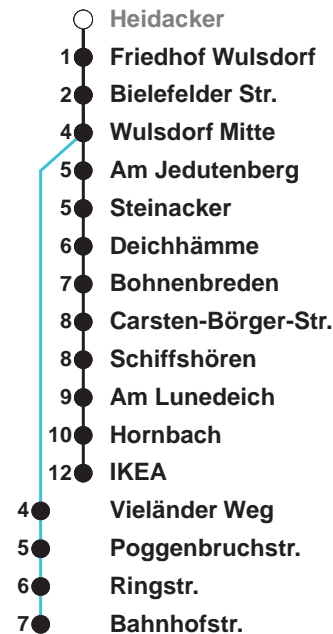

504	IKEA
505	IKEA
506	Wulsdorf Bahnhofstr.

Uhr	Montag - Freitag	Samstag	Sonn-/ Feiertag
4			
5	57	01 31	
6	23	05 ^A	
7	09 29 39 59	05 ^A	01 31
8	09 29 39 59	05 ^A 17 35 ^B	05 ^A 35 ^B
9	09 19 29 39 49 59	04 14 29 44 59	05 ^A 35 ^B
10	09 19 29 39 49 59	14 29 44 59	05 ^A 35 ^B
11	09 19 29 39 49 59	14 29 44 59	05 ^D 12 43
12	09 19 29 39 49 59	14 29 44 59	03 ^D 23 43 ^D
13	09 19 29 39 49 59	14 29 44 59	03 23 ^D 43
14	09 19 29 39 49 59	14 29 44 59	03 ^D 23 43 ^D
15	09 19 29 39 49 59	14 29 44 59	03 23 ^D 43
16	09 19 29 39 49 59	14 29 44 59	03 ^D 23 43 ^D
17	09 19 29 39 49 59	14 29 44 59	03 23 ^D 43
18	09 19 29 39 49 58	14 29 44 58	03 ^D 23 42 ^D
19	13 28 43 58	13 28 43 58	02 22 ^C 42
20	13 28 47	13 ^C 26 32 ^D 47	02 ^D 22 47 ^D
21	17 ^A 47 ^B	02 ^D 17 32 ^C 47 ^B	17 ^A 47 ^B
22	17 ^A 47 ^B	02 ^C 17 47 ^B	17 ^A 47 ^B
23	17 ^A 47 ^B	17 ^A 47 ^B	17 ^A 47 ^B
0	17 ^A	17 ^A	17 ^A
1			

Linienvverlauf und Fahrtzeit in Min.

Heiligabend und Silvester nach Sonderfahrplan

- A über C.-Börger-Str. bis Bahnhofstr.
- B über Bahnhofstr. bis C.-Börger-Str.
- C bis Carsten-Börger-Str/Ost
- D bis C.-Börger-Str.

nächste Verkaufsstelle:
Delta-Markt, Weserstr. 210

Ohne Gewähr Gültig ab 27.02.2023

www.bremerhavenbus.de

BREMERHAVEN BUS