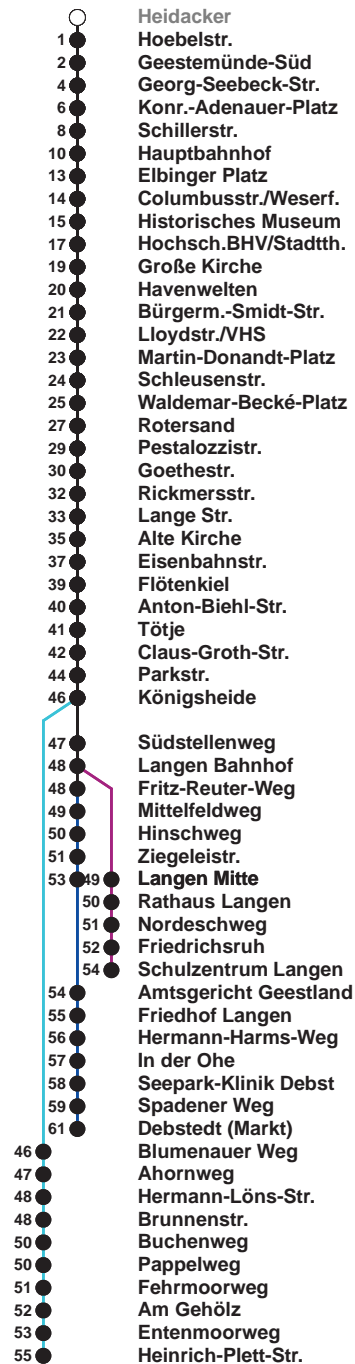

504	SZ Langen
505	Debstedt
506	Leherheide Ost

Uhr	Montag - Freitag	Samstag	Sonn-/ Feiertag
4			
5	11 41 ^B	12 ^A 42	
6	01 13 ^D 23 ^S 34 ^B 44 54	12 42	
7	04 14 24 34 44 54	12 42	12 ^A 42
8	04 14 24 34 44 54	12 31 46	12 42
9	04 14 24 34 44 54	01 16 31 46	12 42
10	04 14 24 34 44 54	01 16 31 46	12 42
11	04 14 24 34 44 54 [Ⓝ]	01 16 31 46	04 24 44
12	04 14 24 [Ⓝ] 34 44 54	01 16 31 46	04 24 44
13	04 14 24 34 44 54	01 16 31 46	04 24 44
14	04 ^B 14 24 34 44 54	01 16 31 46	04 24 44
15	04 ^B 14 24 34 44 54	01 16 31 46	04 24 44
16	04 ^B 14 24 34 44 54	01 16 31 46	04 24 44
17	04 14 24 34 44 54	01 16 31 46	04 24 44
18	04 14 23 31 46 52 ^C	01 18 33 48	06 27 46
19	01 16 31 46	03 18 33 48	07 26 46 53 ^C
20	10 ^C 22 54	07 22 39 54	23 54
21	22 54	09 24 54	24 54
22	24 54	24 54	24 54
23	54	24 54	24 54
0	03 ^C	03 ^C 42 ^H	03 ^C 42 ^H
1		00 ^C	00 ^C

Linienvverlauf und Fahrtzeit in Min.

Heiligabend und Silvester nach Sonderfahrplan

- A bis Alte Kirche
- B bis Gewerbegebiet Debstedt
- C bis Konrad-Adenauer-Platz
- D bis Rotersand, weiter als L 512
- H bis Hauptbahnhof
- S bis Schulzentrum Langen
- Ⓝ ab SZ Langen an Schultagen in Nds. nach Debstedt

nächste Verkaufsstelle:
Delta-Markt, Weserstr. 210

Ohne Gewähr Gültig ab 27.02.2023

www.bremerhavenbus.de