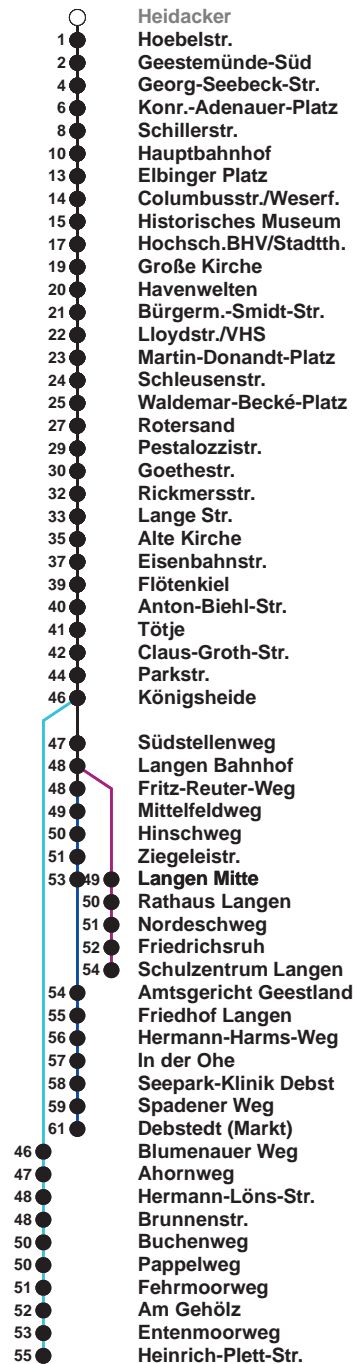

| | |
|------------|-----------------------|
| 504 | SZ Langen |
| 505 | Debstedt |
| 506 | Leherheide Ost |

| Uhr | Montag - Freitag | Samstag | Sonn-/ Feiertag |
|-----|--|---------------------------------|---------------------------------|
| 4 | | | |
| 5 | 11 41 ^B | 12 ^A 42 | |
| 6 | 01 13 ^D 23 ^S 34 ^B 44 54 | 12 42 | |
| 7 | 04 14 24 34 44 54 | 12 42 | 12 ^A 42 |
| 8 | 04 14 24 34 44 54 | 12 31 46 | 12 42 |
| 9 | 04 14 24 34 44 54 | 01 16 31 46 | 12 42 |
| 10 | 04 14 24 34 44 54 | 01 16 31 46 | 12 42 |
| 11 | 04 14 24 34 44 54 [Ⓝ] | 01 16 31 46 | 04 24 44 |
| 12 | 04 14 24 [Ⓝ] 34 44 54 | 01 16 31 46 | 04 24 44 |
| 13 | 04 14 24 34 44 54 | 01 16 31 46 | 04 24 44 |
| 14 | 04 ^B 14 24 34 44 54 | 01 16 31 46 | 04 24 44 |
| 15 | 04 ^B 14 24 34 44 54 | 01 16 31 46 | 04 24 44 |
| 16 | 04 ^B 14 24 34 44 54 | 01 16 31 46 | 04 24 44 |
| 17 | 04 14 24 34 44 54 | 01 16 31 46 | 04 24 44 |
| 18 | 04 14 23 31 46 52 ^C | 01 18 33 48 | 06 27 46 |
| 19 | 01 16 31 46 | 03 18 33 48 | 07 26 46 53 ^C |
| 20 | 10 ^C 22 54 | 07 22 39 54 | 23 54 |
| 21 | 22 54 | 09 24 54 | 24 54 |
| 22 | 24 54 | 24 54 | 24 54 |
| 23 | 54 | 24 54 | 24 54 |
| 0 | 03 ^C | 03 ^C 42 ^H | 03 ^C 42 ^H |
| 1 | | 00 ^C | 00 ^C |

Linienvverlauf und Fahrzeit in Min.

Heiligabend und Silvester nach Sonderfahrplan

- A bis Alte Kirche
- B bis Gewerbegebiet Debstedt
- C bis Konrad-Adenauer-Platz
- D bis Rotersand, weiter als L 512
- H bis Hauptbahnhof
- S bis Schulzentrum Langen
- Ⓝ ab SZ Langen an Schultagen in Nds. nach Debstedt

nächste Verkaufsstelle:
Delta-Markt, Weserstr. 210

Ohne Gewähr Gültig ab 27.02.2023

www.bremerhavenbus.de