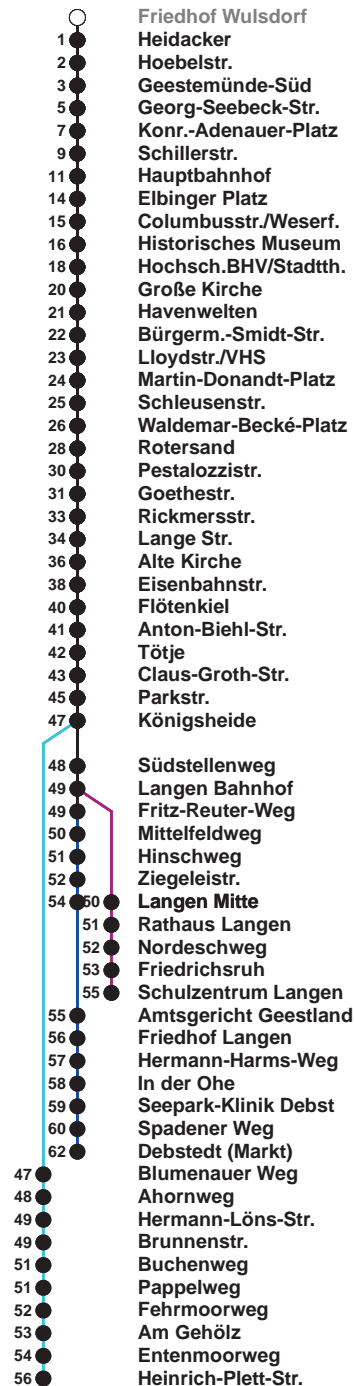

<b>504</b>	<b>SZ Langen</b>
<b>505</b>	<b>Debstedt</b>
<b>506</b>	<b>Leherheide Ost</b>

Uhr	Montag - Freitag	Samstag	Sonn-/ Feiertag
4			
5	10 40 <sup>B</sup>	11 <sup>A</sup> 41	
6	00 12 <sup>D</sup> 22 <sup>S</sup> 33 <sup>B</sup> 43 53	11 41	
7	03 13 23 33 43 53	11 41	11 <sup>A</sup> 41
8	03 13 23 33 43 53	11 30 45	11 41
9	03 13 23 33 43 53	00 15 30 45	11 41
10	03 13 23 33 43 53	00 15 30 45	11 41
11	03 13 23 33 43 53 <sup>Ⓝ</sup>	00 15 30 45	03 23 43
12	03 13 23 <sup>Ⓝ</sup> 33 43 53	00 15 30 45	03 23 43
13	03 13 23 33 43 53	00 15 30 45	03 23 43
14	03 <sup>B</sup> 13 23 33 43 53	00 15 30 45	03 23 43
15	03 <sup>B</sup> 13 23 33 43 53	00 15 30 45	03 23 43
16	03 <sup>B</sup> 13 23 33 43 53	00 15 30 45	03 23 43
17	03 13 23 33 43 53	00 15 30 45	03 23 43
18	03 13 22 30 45 51 <sup>C</sup>	00 17 32 47	05 26 45
19	00 15 30 45	02 17 32 47	06 25 45 52 <sup>C</sup>
20	09 <sup>C</sup> 21 53	06 21 38 53	22 53
21	21 53	08 23 53	23 53
22	23 53	23 53	23 53
23	53	23 53	23 53
0	02 <sup>C</sup>	02 <sup>C</sup> 41 <sup>H</sup> 59 <sup>C</sup>	02 <sup>C</sup> 41 <sup>H</sup> 59 <sup>C</sup>
1			

Linienvverlauf und Fahrtzeit in Min.

Heiligabend und Silvester nach Sonderfahrplan

- A bis Alte Kirche
- B bis Gewerbegebiet Debstedt
- C bis Konrad-Adenauer-Platz
- D bis Rotersand, weiter als L 512
- H bis Hauptbahnhof
- S bis Schulzentrum Langen
- Ⓝ ab SZ Langen an Schultagen in Nds. nach Debstedt

nächste Verkaufsstelle:  
Delta-Markt, Weserstr. 210

Ohne Gewähr Gültig ab 27.02.2023

[www.bremerhavenbus.de](http://www.bremerhavenbus.de)