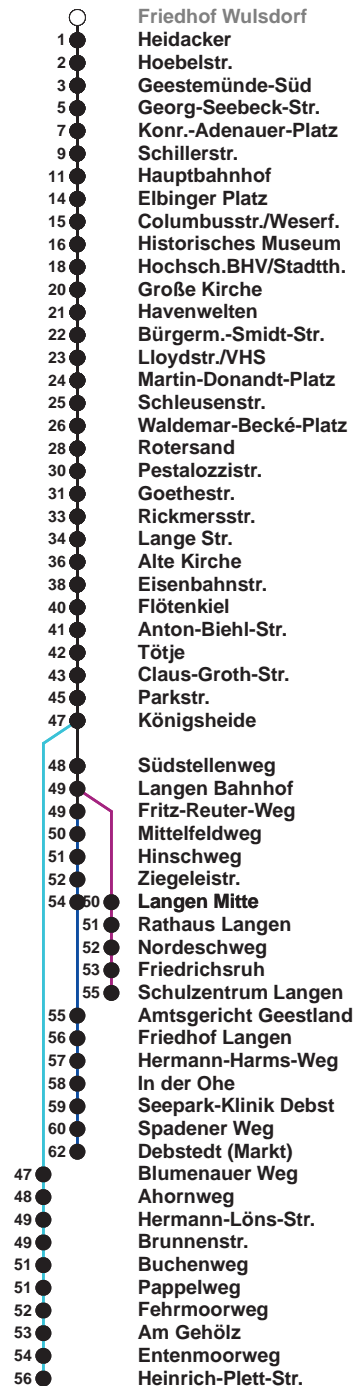

504	SZ Langen
505	Debstedt
506	Leherheide Ost

Uhr	Montag - Freitag	Samstag	Sonn-/ Feiertag
4			
5	10 40 ^B	11 ^A 41	
6	00 12 ^D 22 ^S 33 ^B 43 53	11 41	
7	03 13 23 33 43 53	11 41	11 ^A 41
8	03 13 23 33 43 53	11 30 45	11 41
9	03 13 23 33 43 53	00 15 30 45	11 41
10	03 13 23 33 43 53	00 15 30 45	11 41
11	03 13 23 33 43 53 [Ⓝ]	00 15 30 45	03 23 43
12	03 13 23 [Ⓝ] 33 43 53	00 15 30 45	03 23 43
13	03 13 23 33 43 53	00 15 30 45	03 23 43
14	03 ^B 13 23 33 43 53	00 15 30 45	03 23 43
15	03 ^B 13 23 33 43 53	00 15 30 45	03 23 43
16	03 ^B 13 23 33 43 53	00 15 30 45	03 23 43
17	03 13 23 33 43 53	00 15 30 45	03 23 43
18	03 13 22 30 45 51 ^C	00 17 32 47	05 26 45
19	00 15 30 45	02 17 32 47	06 25 45 52 ^C
20	09 ^C 21 53	06 21 38 53	22 53
21	21 53	08 23 53	23 53
22	23 53	23 53	23 53
23	53	23 53	23 53
0	02 ^C	02 ^C 41 ^H 59 ^C	02 ^C 41 ^H 59 ^C
1			

Linienvverlauf und Fahrtzeit in Min.

Heiligabend und Silvester nach Sonderfahrplan

- A bis Alte Kirche
- B bis Gewerbegebiet Debstedt
- C bis Konrad-Adenauer-Platz
- D bis Rotersand, weiter als L 512
- H bis Hauptbahnhof
- S bis Schulzentrum Langen
- Ⓝ ab SZ Langen an Schultagen in Nds. nach Debstedt

nächste Verkaufsstelle:
Delta-Markt, Weserstr. 210

Ohne Gewähr Gültig ab 27.02.2023

www.bremerhavenbus.de