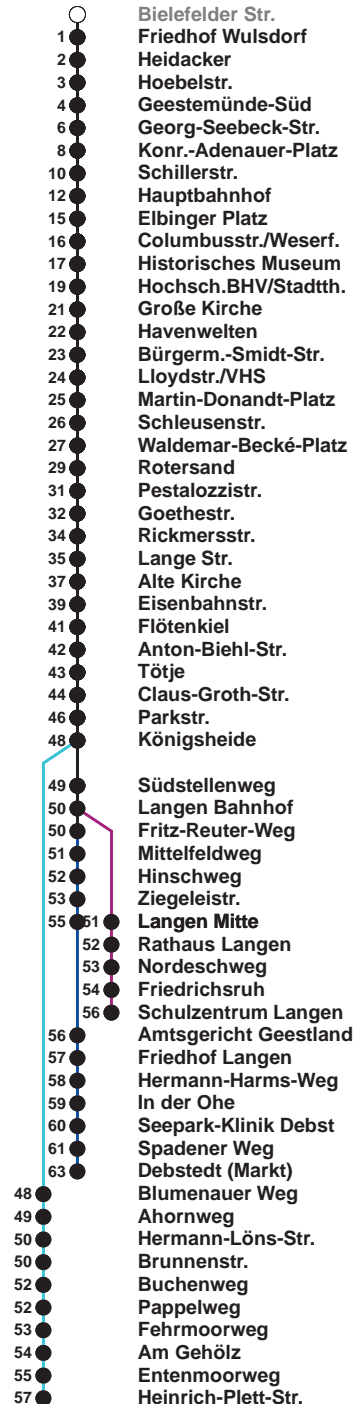

504	SZ Langen
505	Debstedt
506	Leherheide Ost

Uhr	Montag - Freitag	Samstag	Sonn-/ Feiertag
3	52 ^B		
4	11 ^C 40 ^D		
5	09 39 ^E 44 59	10 ^A 40	
6	11 ^G 21 ^S 32 ^E 42 52	10 40	
7	02 12 22 32 42 52	10 40	10 ^A 40
8	02 12 22 32 42 52	10 29 44 59	10 40
9	02 12 22 32 42 52	14 29 44 59	10 40
10	02 12 22 32 42 52	14 29 44 59	10 40
11	02 12 22 32 42 52 [®]	14 29 44 59	02 22 42
12	02 12 22 [®] 32 42 52	14 29 44 59	02 22 42
13	02 12 22 32 42 52	14 29 44 59	02 22 42
14	02 ^E 12 22 32 42 52	14 29 44 59	02 22 42
15	02 ^E 12 22 32 42 52	14 29 44 59	02 22 42
16	02 ^E 12 22 32 42 52	14 29 44 59	02 22 42
17	02 12 22 32 42 52	14 29 44 59	02 22 42
18	02 12 21 29 44 50 ^F 59	16 31 46	04 25 44
19	14 29 44	01 16 31 46	05 24 44 52 ^F
20	08 ^F 20 52	05 20 37 52	21 52
21	20 52	07 22 52	22 52
22	22 52	22 52	22 52
23	52	22 52	22 52
0	02 ^F	02 ^F 40 ^H 59 ^F	02 ^F 40 ^H 59 ^F
1			

Linienvverlauf und Fahrzeit in Min.

Heiligabend und Silvester nach Sonderfahrplan

- 00** Linie 502
- B** nur bis Hbf
- D** über Grünhöfe, ab Hbf weiter als L 505
- F** bis Konrad-Adenauer-Platz
- H** bis Hauptbahnhof
- ®** ab SZ Langen an Schultagen in Nds. nach Debstedt
- ☎** Anruf-Linientaxi: Tel. 0471/3003 444 Anmeldung bis spätestens 45 Min. vor Abfahrt
- A** bis Alte Kirche
- C** über Rotersand
- E** bis Gewerbegebiet Debstedt
- G** bis Rotersand, weiter als L 512
- S** bis Schulzentrum Langen

nächste Vorverkaufsstelle:
Metzdorf Lindenallee 67, Delta-Markt, Weserstr. 210

Ohne Gewähr Gültig ab 27.02.2023