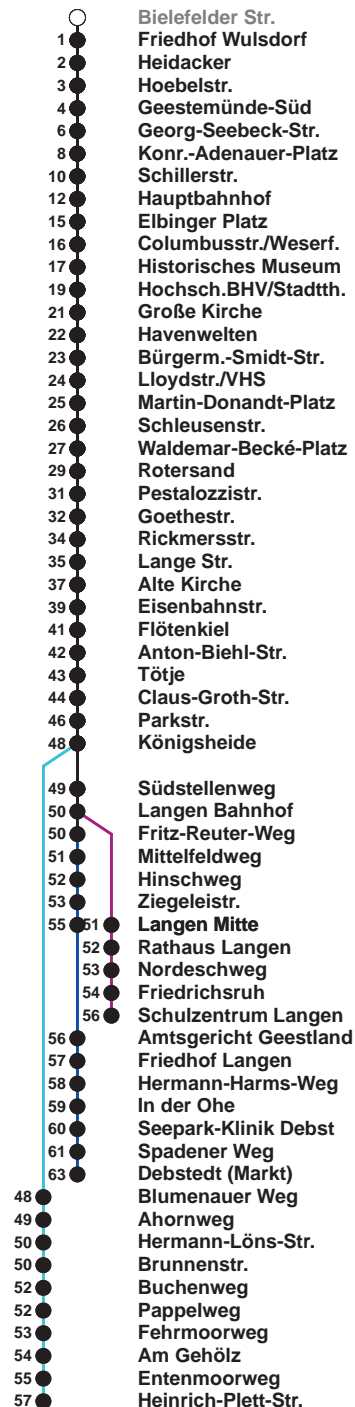

504	SZ Langen
505	Debstedt
506	Leherheide Ost

Uhr	Montag - Freitag	Samstag	Sonn-/ Feiertag
3	52 ^B		
4	11 ^C 40 ^D		
5	09 39 ^E 44 59	10 ^A 40	
6	11 ^G 21 ^S 32 ^E 42 52	10 40	
7	02 12 22 32 42 52	10 40	10 ^A 40
8	02 12 22 32 42 52	10 29 44 59	10 40
9	02 12 22 32 42 52	14 29 44 59	10 40
10	02 12 22 32 42 52	14 29 44 59	10 40
11	02 12 22 32 42 52 [Ⓢ]	14 29 44 59	02 22 42
12	02 12 22 [Ⓢ] 32 42 52	14 29 44 59	02 22 42
13	02 12 22 32 42 52	14 29 44 59	02 22 42
14	02 ^E 12 22 32 42 52	14 29 44 59	02 22 42
15	02 ^E 12 22 32 42 52	14 29 44 59	02 22 42
16	02 ^E 12 22 32 42 52	14 29 44 59	02 22 42
17	02 12 22 32 42 52	14 29 44 59	02 22 42
18	02 12 21 29 44 50 ^F 59	16 31 46	04 25 44
19	14 29 44	01 16 31 46	05 24 44 52 ^F
20	08 ^F 20 52	05 20 37 52	21 52
21	20 52	07 22 52	22 52
22	22 52	22 52	22 52
23	52	22 52	22 52
0	02 ^F	02 ^F 40 ^H 59 ^F	02 ^F 40 ^H 59 ^F
1			

Linienvverlauf und Fahrtzeit in Min.

Heiligabend und Silvester nach Sonderfahrplan

- 00** Linie 502
- B** nur bis Hbf
- D** über Grünhöfe, ab Hbf weiter als L 505
- F** bis Konrad-Adenauer-Platz
- H** bis Hauptbahnhof
- Ⓢ** ab SZ Langen an Schultagen in Nds. nach Debstedt
- ☎** Anruf-Linientaxi: Tel. 0471/3003 444 Anmeldung bis spätestens 45 Min. vor Abfahrt
- A** bis Alte Kirche
- C** über Rotersand
- E** bis Gewerbegebiet Debstedt
- G** bis Rotersand, weiter als L 512
- S** bis Schulzentrum Langen

nächste Vorverkaufsstelle:
Metzdorf Lindenallee 67, Delta-Markt, Weserstr. 210

Ohne Gewähr Gültig ab 27.02.2023

www.bremerhavenbus.de