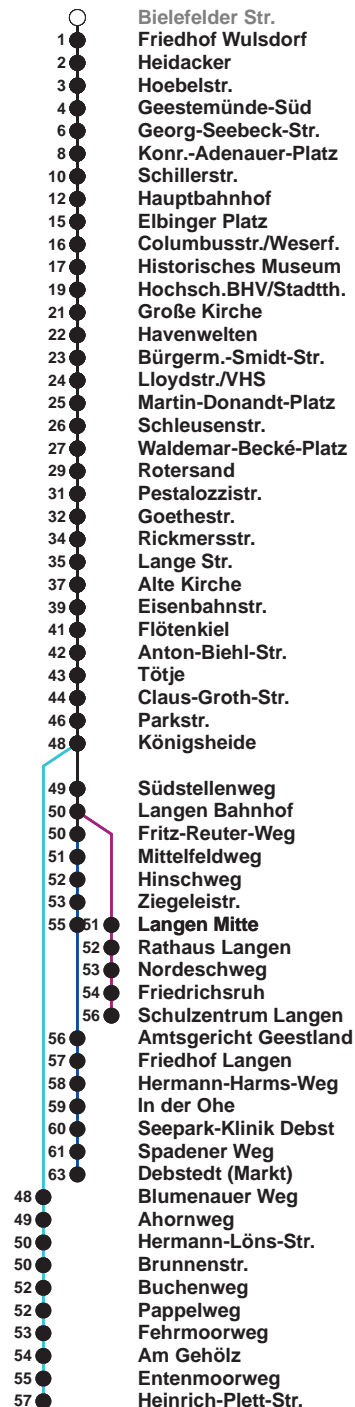

504	SZ Langen
505	Debstedt
506	Leherheide Ost

Uhr	Montag - Freitag	Samstag	Sonn-/ Feiertag
3	52 ^B		
4	11 ^C 40 ^D		
5	09 39 ^E 44 59	10 ^A 40	
6	11 ^G 21 ^S 32 ^E 42 52	10 40	
7	02 12 22 32 42 52	10 40	10 ^A 40
8	02 12 22 32 42 52	10 29 44 59	10 40
9	02 12 22 32 42 52	14 29 44 59	10 40
10	02 12 22 32 42 52	14 29 44 59	10 40
11	02 12 22 32 42 52 [®]	14 29 44 59	02 22 42
12	02 12 22 [®] 32 42 52	14 29 44 59	02 22 42
13	02 12 22 32 42 52	14 29 44 59	02 22 42
14	02 ^E 12 22 32 42 52	14 29 44 59	02 22 42
15	02 ^E 12 22 32 42 52	14 29 44 59	02 22 42
16	02 ^E 12 22 32 42 52	14 29 44 59	02 22 42
17	02 12 22 32 42 52	14 29 44 59	02 22 42
18	02 12 21 29 44 50 ^F 59	16 31 46	04 25 44
19	14 29 44	01 16 31 46	05 24 44 52 ^F
20	08 ^F 20 52	05 20 37 52	21 52
21	20 52	07 22 52	22 52
22	22 52	22 52	22 52
23	52	22 52	22 52
0	02 ^F	02 ^F 40 ^H 59 ^F	02 ^F 40 ^H 59 ^F
1			

Linienvverlauf und Fahrtzeit in Min.

Heiligabend und Silvester nach Sonderfahrplan

- 00** Linie 502
- B** nur bis Hbf
- D** über Grünhöfe, ab Hbf weiter als L 505
- F** bis Konrad-Adenauer-Platz
- H** bis Hauptbahnhof
- ®** ab SZ Langen an Schultagen in Nds. nach Debstedt
- ☎** Anruf-Linientaxi: Tel. 0471/3003 444 Anmeldung bis spätestens 45 Min. vor Abfahrt
- A** bis Alte Kirche
- C** über Rotersand
- E** bis Gewerbegebiet Debstedt
- G** bis Rotersand, weiter als L 512
- S** bis Schulzentrum Langen

nächste Vorverkaufsstelle:
Metzdorf Lindenallee 67, Delta-Markt, Weserstr. 210

Ohne Gewähr Gültig ab 27.02.2023

www.bremerhavenbus.de