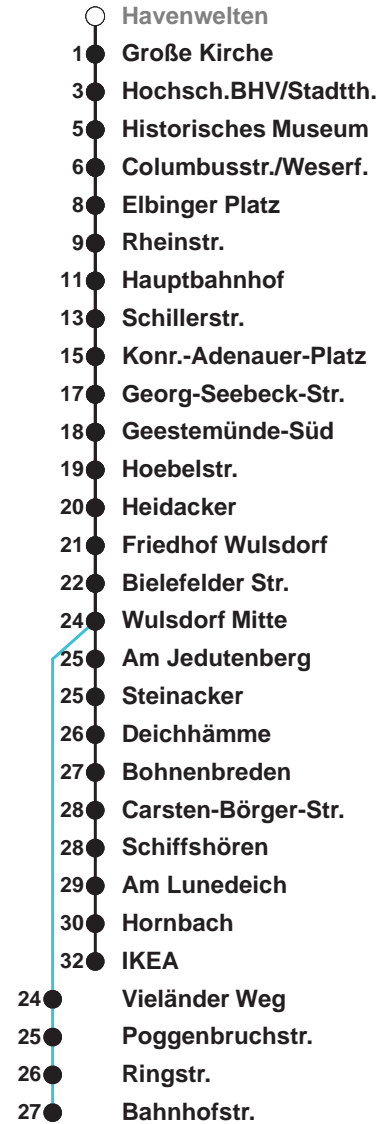

504	IKEA
505	IKEA
506	Wulsdorf Bahnhofstr.

Uhr	Montag - Freitag	Samstag	Sonn-/ Feiertag
4			
5	10 41 51 ^A	19 ^{AH} 49 ^B	
6	07 22 ^{AH} 39 ^{AH} 49 59 ^{AH}	19 ^{AH} 49 ^B	
7	09 19 29 ^{AH} 39 49 59 ^{AH}	19 ^{AH} 49 ^B	49 ^B
8	09 19 29 ^{AH} 39 49 59	19 ^D 54	19 ^D 49 ^B
9	09 19 29 39 49 59	09 24 39 54	19 ^D 49 ^B
10	09 19 29 39 49 59	09 24 39 54	19 ^D 49 ^E
11	09 19 29 39 49 59	09 24 39 54	23 43 ^E
12	09 19 29 39 49 59	09 24 39 54	03 23 ^E 43
13	09 19 29 39 49 59	09 24 39 54	03 ^E 23 43 ^E
14	09 19 29 39 49 59	09 24 39 54	03 23 ^E 43
15	09 19 29 39 49 59	09 24 39 54	03 ^E 23 43 ^E
16	09 19 29 39 49 59	09 24 39 54	03 23 ^E 43
17	09 19 29 39 49 59	09 24 39 54	03 ^E 23 43 ^E
18	09 19 29 39 54	09 24 39 54	03 23 ^E 43
19	09 24 39 54	09 24 39 54 ^C	03 ^C 23 43 ^E
20	09 31	08 16 ^E 31 46 ^E	03 31 ^E
21	01 ^B 31 ^D	01 16 ^C 31 ^D 46 ^C	01 ^B 31 ^D
22	01 ^B 31 ^D	01 31 ^D	01 ^B 31 ^D
23	01 ^B 31 ^D	01 ^B 31 ^D	01 ^B 31 ^D
0	01 ^B	01 ^B	01 ^B
1			

Linienvverlauf und Fahrtzeit in Min.

Heiligabend und Silvester nach Sonderfahrplan

- A ab Hbf als L 514 über Fischereihafen nach Bohmsiel
- B über C.-Börger-Str. bis Bahnhofstr.
- C bis Carsten-Börger-Str/Ost
- D über Bahnhofstr. bis C.-Börger-Str.
- E bis C.-Börger-Str.
- H bis Hauptbahnhof

nächste Verkaufsstelle:
BREMERHAVEN BUS Kundencenter Mitte, Bgm.-Smidt-Str. 73

Ohne Gewähr Gültig ab 27.02.2023

www.bremerhavenbus.de

BREMERHAVEN BUS