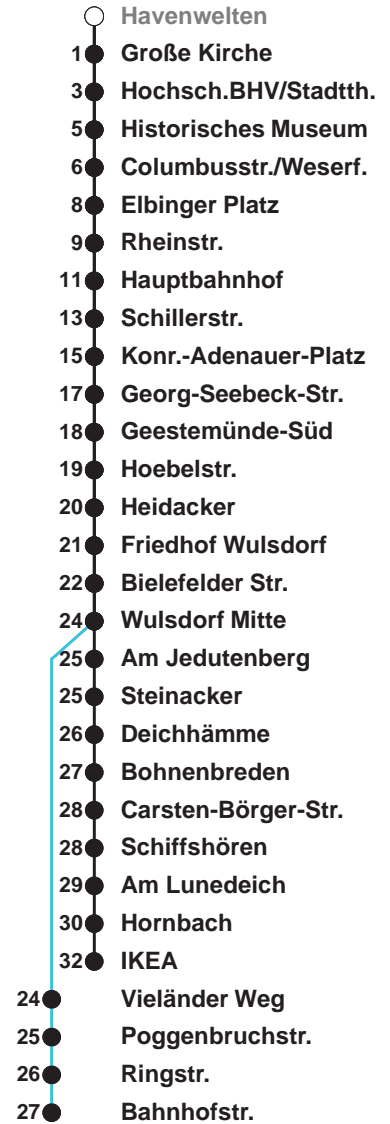

<b>504</b>	<b>IKEA</b>
<b>505</b>	<b>IKEA</b>
<b>506</b>	<b>Wulsdorf Bahnhofstr.</b>

Uhr	Montag - Freitag	Samstag	Sonn-/ Feiertag
4			
5	10 41 51 <sup>A</sup>	19 <sup>AH</sup> 49 <sup>B</sup>	
6	07 22 <sup>AH</sup> 39 <sup>AH</sup> 49 59 <sup>AH</sup>	19 <sup>AH</sup> 49 <sup>B</sup>	
7	09 19 29 <sup>AH</sup> 39 49 59 <sup>AH</sup>	19 <sup>AH</sup> 49 <sup>B</sup>	49 <sup>B</sup>
8	09 19 29 <sup>AH</sup> 39 49 59	19 <sup>D</sup> 54	19 <sup>D</sup> 49 <sup>B</sup>
9	09 19 29 39 49 59	09 24 39 54	19 <sup>D</sup> 49 <sup>B</sup>
10	09 19 29 39 49 59	09 24 39 54	19 <sup>D</sup> 49 <sup>E</sup>
11	09 19 29 39 49 59	09 24 39 54	23 43 <sup>E</sup>
12	09 19 29 39 49 59	09 24 39 54	03 23 <sup>E</sup> 43
13	09 19 29 39 49 59	09 24 39 54	03 <sup>E</sup> 23 43 <sup>E</sup>
14	09 19 29 39 49 59	09 24 39 54	03 23 <sup>E</sup> 43
15	09 19 29 39 49 59	09 24 39 54	03 <sup>E</sup> 23 43 <sup>E</sup>
16	09 19 29 39 49 59	09 24 39 54	03 23 <sup>E</sup> 43
17	09 19 29 39 49 59	09 24 39 54	03 <sup>E</sup> 23 43 <sup>E</sup>
18	09 19 29 39 54	09 24 39 54	03 23 <sup>E</sup> 43
19	09 24 39 54	09 24 39 54 <sup>C</sup>	03 <sup>C</sup> 23 43 <sup>E</sup>
20	09 31	08 16 <sup>E</sup> 31 46 <sup>E</sup>	03 31 <sup>E</sup>
21	01 <sup>B</sup> 31 <sup>D</sup>	01 16 <sup>C</sup> 31 <sup>D</sup> 46 <sup>C</sup>	01 <sup>B</sup> 31 <sup>D</sup>
22	01 <sup>B</sup> 31 <sup>D</sup>	01 31 <sup>D</sup>	01 <sup>B</sup> 31 <sup>D</sup>
23	01 <sup>B</sup> 31 <sup>D</sup>	01 <sup>B</sup> 31 <sup>D</sup>	01 <sup>B</sup> 31 <sup>D</sup>
0	01 <sup>B</sup>	01 <sup>B</sup>	01 <sup>B</sup>
1			

Linienvverlauf und Fahrtzeit in Min.

Heiligabend und Silvester nach Sonderfahrplan

- A ab Hbf als L 514 über Fischereihafen nach Bohmsiel
- B über C.-Börger-Str. bis Bahnhofstr.
- C bis Carsten-Börger-Str/Ost
- D über Bahnhofstr. bis C.-Börger-Str.
- E bis C.-Börger-Str.
- H bis Hauptbahnhof