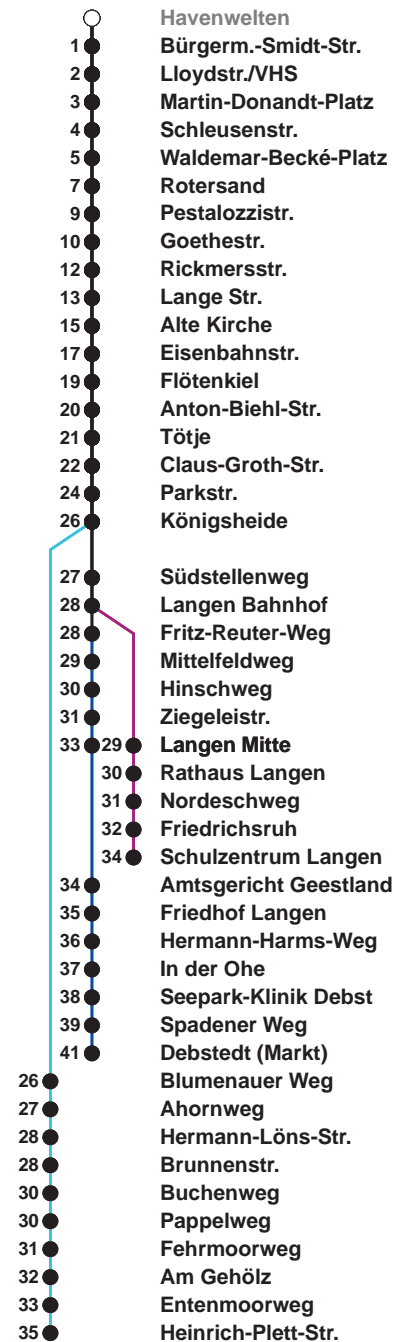

504	SZ Langen
505	Debstedt
506	Leherheide Ost

Uhr	Montag - Freitag	Samstag	Sonn-/ Feiertag
4			
5	03 ^B 26 56 ^B	27 ^A 57	
6	20 31 ^C 42 ^S 54 ^B	27 57	
7	04 14 24 34 44 54	27 57	27 ^A 57
8	04 14 24 34 44 54	27 51	27 57
9	04 14 24 34 44 54	06 21 36 51	27 57
10	04 14 24 34 44 54	06 21 36 51	27 57
11	04 14 24 34 44 54	06 21 36 51	24 44
12	04 14 [Ⓜ] 24 34 44 [Ⓜ] 54	06 21 36 51	04 24 44
13	04 14 24 34 44 54	06 21 36 51	04 24 44
14	04 14 24 ^B 34 44 54	06 21 36 51	04 24 44
15	04 14 24 ^B 34 44 54	06 21 36 51	04 24 44
16	04 14 24 ^B 34 44 54	06 21 36 51	04 24 44
17	04 14 24 34 44 54	06 21 36 51	04 24 44
18	04 14 24 33 42 50	06 21 37 52	04 25 45
19	05 20 35 50	07 22 37 52	05 25 45
20	05 41	07 26 41 54	05 41
21	09 41	09 24 39	09 39
22	09 39	09 39	09 39
23	09 39 ^D	09 39	09 39
0	09	09	09
1			

Linienvverlauf und Fahrtzeit in Min.

Heiligabend und Silvester nach Sonderfahrplan

- A bis Alte Kirche
- B bis Gewerbegebiet Debstedt
- C bis Rotersand, weiter als L 512
- D bis Debstedt (Markt)
- S bis Schulzentrum Langen
- Ⓜ ab SZ Langen an Schultagen in Nds. nach Debstedt

nächste Verkaufsstelle:
BREMERHAVEN BUS Kundencenter Mitte, Bgm.-Smidt-Str. 73

Ohne Gewähr Gültig ab 27.02.2023

www.bremerhavenbus.de