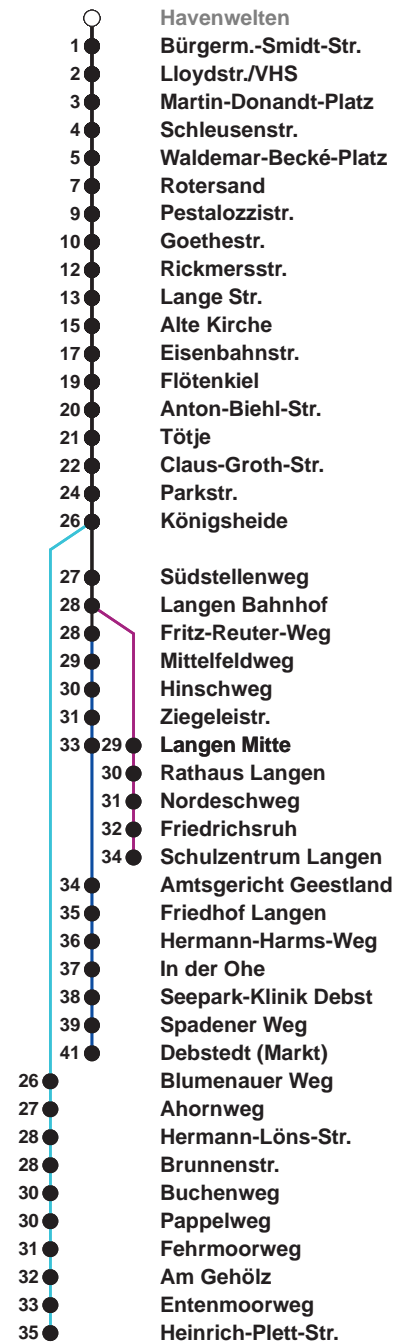

504	SZ Langen
505	Debstedt
506	Leherheide Ost

Uhr	Montag - Freitag	Samstag	Sonn-/ Feiertag
4			
5	03 ^B 26 56 ^B	27 ^A 57	
6	20 31 ^C 42 ^S 54 ^B	27 57	
7	04 14 24 34 44 54	27 57	27 ^A 57
8	04 14 24 34 44 54	27 51	27 57
9	04 14 24 34 44 54	06 21 36 51	27 57
10	04 14 24 34 44 54	06 21 36 51	27 57
11	04 14 24 34 44 54	06 21 36 51	24 44
12	04 14 [Ⓢ] 24 34 44 [Ⓢ] 54	06 21 36 51	04 24 44
13	04 14 24 34 44 54	06 21 36 51	04 24 44
14	04 14 24 ^B 34 44 54	06 21 36 51	04 24 44
15	04 14 24 ^B 34 44 54	06 21 36 51	04 24 44
16	04 14 24 ^B 34 44 54	06 21 36 51	04 24 44
17	04 14 24 34 44 54	06 21 36 51	04 24 44
18	04 14 24 33 42 50	06 21 37 52	04 25 45
19	05 20 35 50	07 22 37 52	05 25 45
20	05 41	07 26 41 54	05 41
21	09 41	09 24 39	09 39
22	09 39	09 39	09 39
23	09 39 ^D	09 39	09 39
0	09	09	09
1			

Linienvverlauf und Fahrtzeit in Min.

Heiligabend und Silvester nach Sonderfahrplan

- A bis Alte Kirche
- B bis Gewerbegebiet Debstedt
- C bis Rotersand, weiter als L 512
- D bis Debstedt (Markt)
- S bis Schulzentrum Langen
- Ⓢ ab SZ Langen an Schultagen in Nds. nach Debstedt

nächste Verkaufsstelle:
BREMERHAVEN BUS Kundencenter Mitte, Bgm.-Smidt-Str. 73

Ohne Gewähr Gültig ab 27.02.2023

www.bremerhavenbus.de