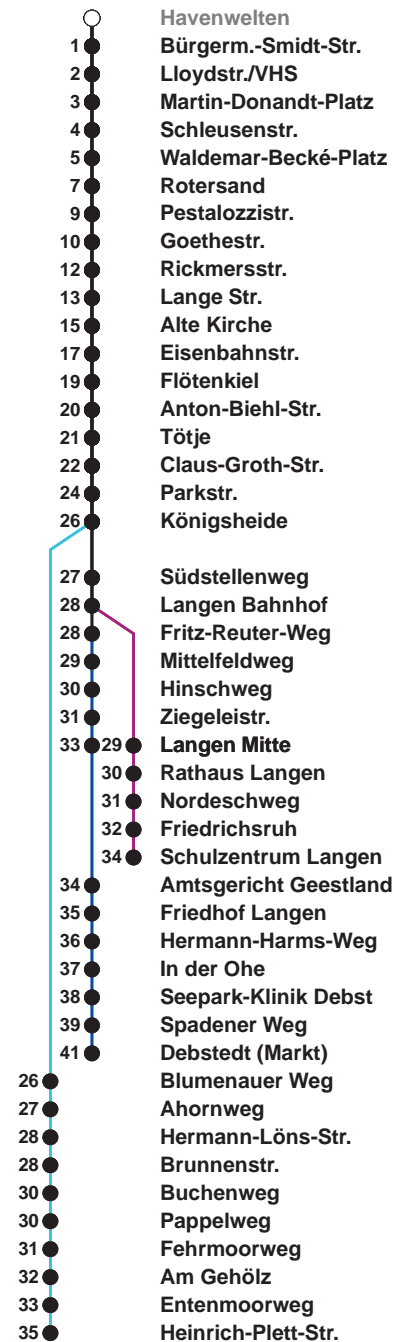

<b>504</b>	<b>SZ Langen</b>
<b>505</b>	<b>Debstedt</b>
<b>506</b>	<b>Leherheide Ost</b>

Uhr	Montag - Freitag	Samstag	Sonn-/ Feiertag
4			
5	03 <sup>B</sup> 26 56 <sup>B</sup>	27 <sup>A</sup> 57	
6	20 31 <sup>C</sup> 42 <sup>S</sup> 54 <sup>B</sup>	27 57	
7	04 14 24 34 44 54	27 57	27 <sup>A</sup> 57
8	04 14 24 34 44 54	27 51	27 57
9	04 14 24 34 44 54	06 21 36 51	27 57
10	04 14 24 34 44 54	06 21 36 51	27 57
11	04 14 24 34 44 54	06 21 36 51	24 44
12	04 14 <sup>Ⓜ</sup> 24 34 44 <sup>Ⓜ</sup> 54	06 21 36 51	04 24 44
13	04 14 24 34 44 54	06 21 36 51	04 24 44
14	04 14 24 <sup>B</sup> 34 44 54	06 21 36 51	04 24 44
15	04 14 24 <sup>B</sup> 34 44 54	06 21 36 51	04 24 44
16	04 14 24 <sup>B</sup> 34 44 54	06 21 36 51	04 24 44
17	04 14 24 34 44 54	06 21 36 51	04 24 44
18	04 14 24 33 42 50	06 21 37 52	04 25 45
19	05 20 35 50	07 22 37 52	05 25 45
20	05 41	07 26 41 54	05 41
21	09 41	09 24 39	09 39
22	09 39	09 39	09 39
23	09 39 <sup>D</sup>	09 39	09 39
0	09	09	09
1			

Linienvverlauf und Fahrtzeit in Min.

Heiligabend und Silvester nach Sonderfahrplan

- A bis Alte Kirche
- B bis Gewerbegebiet Debstedt
- C bis Rotersand, weiter als L 512
- D bis Debstedt (Markt)
- S bis Schulzentrum Langen
- Ⓜ ab SZ Langen an Schultagen in Nds. nach Debstedt

nächste Verkaufsstelle:  
BREMERHAVEN BUS Kundencenter Mitte, Bgm.-Smidt-Str. 73

Ohne Gewähr Gültig ab 27.02.2023

[www.bremerhavenbus.de](http://www.bremerhavenbus.de)