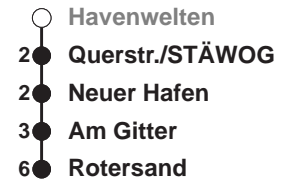

Linienverlauf und Fahrtzeit in Min.

Heiligabend und Silvester nach Sonderfahrplan

- ♦ fährt nur vor Samstagen, Sonn- und Feiertagen
- ♦ fährt nur an Musiksommer Donnerstagen, freitags und vor Wochenfeiertagen