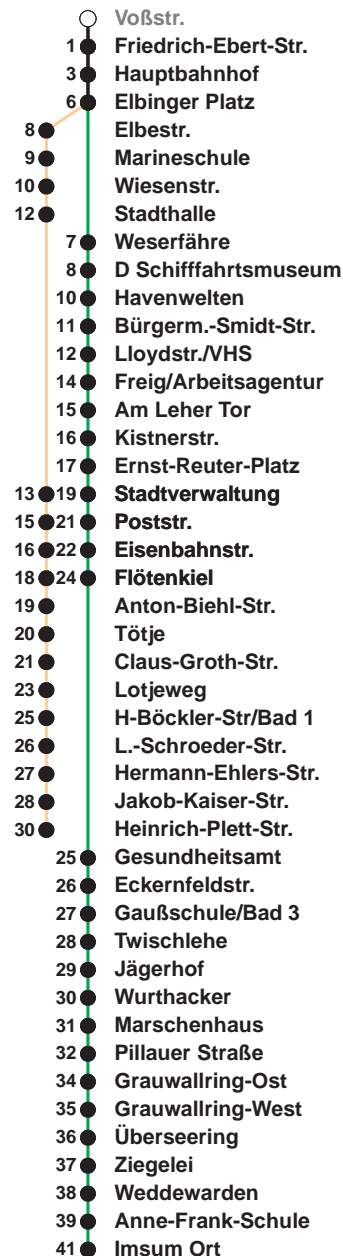

**503**

**Leherheide West**

**509**

**Imsum**

Uhr	Montag - Freitag	Samstag	Sonn-/ Feiertag
3			
4			
5	16 <sub>A</sub> 46 <sub>A</sub>	21 <sub>B</sub>	
6	05 19 34 49	21 <sub>B</sub>	
7	04 19 34 49	21 <sub>B</sub>	21 <sub>B</sub>
8	04 19 34 49	21 49	21 <sub>B</sub>
9	04 19 34 49	04 19 34 49	21 <sub>B</sub>
10	04 19 34 49	04 19 34 49	21 <sub>B</sub> 51
11	04 19 34 49	04 19 34 49	36
12	04 19 34 49	04 19 34 49	16 56
13	04 19 34 49	04 19 34 49	36
14	04 19 34 49	04 19 34 49	16 56
15	04 19 34 49	04 19 34 49	36
16	04 19 34 49	04 28 58	16 56
17	04 19 34 49	28 58	36
18	04 19 34 49	28 58	16 56
19	04 19 34	28 58	36 56
20	33 <sub>B</sub>	33 <sub>B</sub>	33 <sub>B</sub>
21	33 <sub>B</sub>	03 <sub>B</sub> 33 <sub>B</sub>	33 <sub>B</sub>
22	33 <sub>B</sub>	03 <sub>B</sub> 33 <sub>B</sub>	33 <sub>B</sub>
23	33 <sub>B</sub>	33 <sub>B</sub>	33 <sub>B</sub>
0	33 <sub>A</sub>	33 <sub>A</sub>	33 <sub>A</sub>
1			

Linienvverlauf und Fahrtzeit in Min.

Heiligabend und Silvester nach Sonderfahrplan

- A bis Hbf
- B bis Flötenkiel

nächste Verkaufsstelle:  
Kundencenter BREMERHAVEN BUS, Bahnhofspassage

Ohne Gewähr Gültig ab 27.02.2023