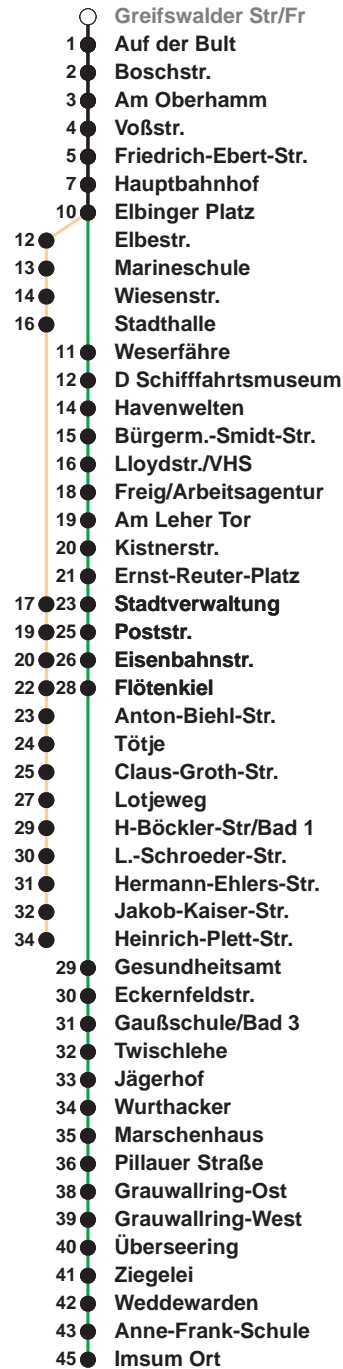

**503**

**Leherheide West**

**509**

**Imsum**

Uhr	Montag - Freitag	Samstag	Sonn-/ Feiertag
3			
4			
5	12 <sub>A</sub> 42 <sub>A</sub>	17 <sub>B</sub>	
6	01 15 30 45	17 <sub>B</sub>	
7	00 15 30 45	17 <sub>B</sub>	17 <sub>B</sub>
8	00 15 30 45	17 45	17 <sub>B</sub>
9	00 15 30 45	00 15 30 45	17 <sub>B</sub>
10	00 15 30 45	00 15 30 45	17 <sub>B</sub> 47
11	00 15 30 45	00 15 30 45	32
12	00 15 30 45	00 15 30 45	12 52
13	00 15 30 45	00 15 30 45	32
14	00 15 30 45	00 15 30 45	12 52
15	00 15 30 45	00 15 30 45	32
16	00 15 30 45	00 24 54	12 52
17	00 15 30 45	24 54	32
18	00 15 30 45	24 54	12 52
19	00 15 30	24 54	32 52
20	29 <sub>B</sub>	29 <sub>B</sub> 59 <sub>B</sub>	29 <sub>B</sub>
21	29 <sub>B</sub>	29 <sub>B</sub> 59 <sub>B</sub>	29 <sub>B</sub>
22	29 <sub>B</sub>	29 <sub>B</sub>	29 <sub>B</sub>
23	29 <sub>B</sub>	29 <sub>B</sub>	29 <sub>B</sub>
0	29 <sub>A</sub>	29 <sub>A</sub>	29 <sub>A</sub>
1			

Linienerlauf und Fahrtzeit in Min.

Heiligabend und Silvester nach Sonderfahrplan

- A bis Hbf
- B bis Flötenkiel