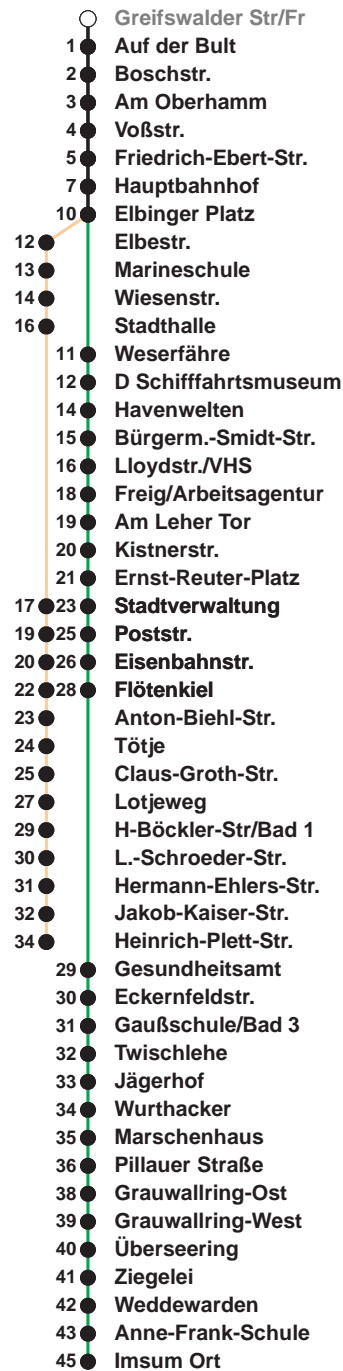

503

Leherheide West

509

Imsum

Uhr	Montag - Freitag	Samstag	Sonn-/ Feiertag
3			
4			
5	12 _A 42 _A	17 _B	
6	01 15 30 45	17 _B	
7	00 15 30 45	17 _B	17 _B
8	00 15 30 45	17 45	17 _B
9	00 15 30 45	00 15 30 45	17 _B
10	00 15 30 45	00 15 30 45	17 _B 47
11	00 15 30 45	00 15 30 45	32
12	00 15 30 45	00 15 30 45	12 52
13	00 15 30 45	00 15 30 45	32
14	00 15 30 45	00 15 30 45	12 52
15	00 15 30 45	00 15 30 45	32
16	00 15 30 45	00 24 54	12 52
17	00 15 30 45	24 54	32
18	00 15 30 45	24 54	12 52
19	00 15 30	24 54	32 52
20	29 _B	29 _B 59 _B	29 _B
21	29 _B	29 _B 59 _B	29 _B
22	29 _B	29 _B	29 _B
23	29 _B	29 _B	29 _B
0	29 _A	29 _A	29 _A
1			

Linienerlauf und Fahrtzeit in Min.

Heiligabend und Silvester nach Sonderfahrplan

- A bis Hbf
- B bis Flötenkiel