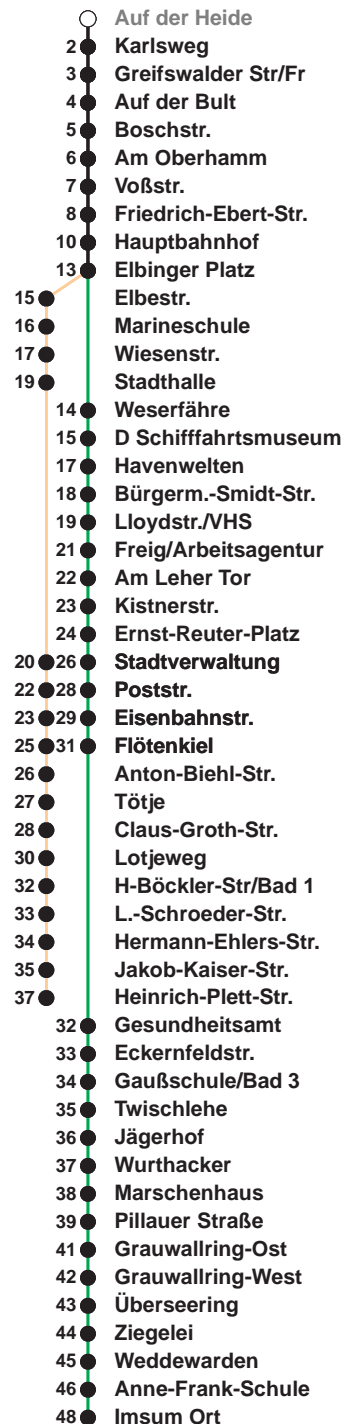

503

Leherheide West

509

Imsum

Uhr	Montag - Freitag	Samstag	Sonn-/ Feiertag
3			
4			
5	10 _A 40 _A 59	15 _B	
6	12 27 42 57	15 _B	
7	12 27 42 57	15 _B	15 _B
8	12 27 42 57	15 42 57	15 _B
9	12 27 42 57	12 27 42 57	15 _B
10	12 27 42 57	12 27 42 57	15 _B 45
11	12 27 42 57	12 27 42 57	29
12	12 27 42 57	12 27 42 57	09 49
13	12 27 42 57	12 27 42 57	29
14	12 27 42 57	12 27 42 57	09 49
15	12 27 42 57	12 27 42 57	29
16	12 27 42 57	21 51	09 49
17	12 27 42 57	21 51	29
18	12 27 42 57	21 51	09 49
19	12 27	21 51	29 49
20	27 _B	27 _B 57 _B	27 _B
21	27 _B	27 _B 57 _B	27 _B
22	27 _B	27 _B	27 _B
23	27 _B	27 _B	27 _B
0	27 _A	27 _A	27 _A
1			

Linienerverlauf und Fahrtzeit in Min.

Heiligabend und Silvester nach Sonderfahrplan

- A bis Hbf
- B bis Flötenkiel

nächste Verkaufsstelle:
 Geschenkboutique, Vieländer Weg 230 a
 Ohne Gewähr Gültig ab 27.02.2023